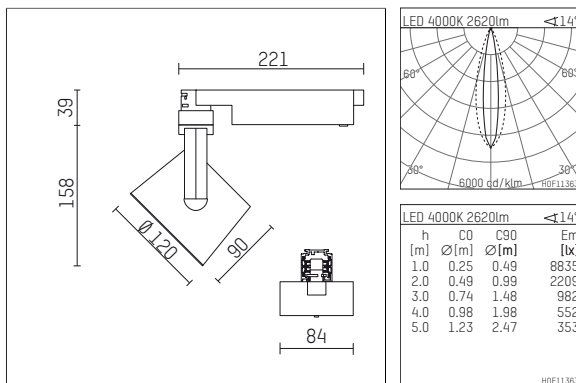

113 326 14 721 | schwarz

lo.nely 3 | Oval Flood
Fluter
LED | 28 W 4000 K

- Fluter lo.nely 3 Oval Flood
- mit 3-Phasen-Universaladapter
- für Hoffmeister control.x Stromschienen
- Phasenwahl bei eingesetztem Adapter möglich
- mit horizontaler oval flood Lichtverteilung
- passives Thermomanagement
- mit LED 3150 lm
- Farbtemperatur: 4000 K
- Farbwiedergabeindex: CRI >80
- L90 / B10 (50.000h)
- SDCM < 2
- Leuchtenlichtstrom: 2620 lm
- Systemleistung: 28 W
- Lichtausbeute: 93,6 lm/W
- oval flood horizontal
- im Adapter integriertes LED-Betriebsgerät, elektronisch (POTI)
- Amplitudendimmung
- Drehpotentiometer im Adapter integriert
- Dimmbereich: 100-1 %
- Gehäuse aus Aluminium-Druckguss
- Adapter aus Thermoplast, glasfaserverstärkt
- Microprismenfilter mit sehr hohem Lichttransmissionsgrad
- Farb-, Schutz- und Konversionsfilter sind als Zubehör erhältlich
- *UNDEFINED TEXT*
- Länge: 221 mm, Breite: 84 mm, Höhe: 197 mm
- 360° drehbar, 90° schwenkbar, fixierbar
- Gewicht: 1,25 kg
- Schutzart: IP20
- Schutzklasse I
- 5 Jahre Hoffmeister Garantie
- Made in Germany
- maximale Umgebungstemperatur: 35 ° C
- Prüfzeichen: gefertigt nach DIN VDE 0711 / EN 60598, CE
- Farbe: schwarz
- 113 326 14 721

Optionales Zubehör

Typ	Abmessungen in mm	Artikelnummer	Abb.-Nr.
Aufnahmering geeignet zur Aufnahme von Zubehör für Strahler gin.o und lo.nely Größe 3		105760721	01
Vorsatzblende geeignet zur Aufnahme von Zubehör für Strahler gin.o und lo.nely Größe 3		105759721	02
Vorsatzblende mit Kreuzraster geeignet zur Aufnahme von Zubehör für Strahler gin.o und lo.nely Größe 3		105758721	03
Schute geeignet zur Aufnahme von Zubehör für Strahler gin.o und lo.nely Größe 3		105783721	04