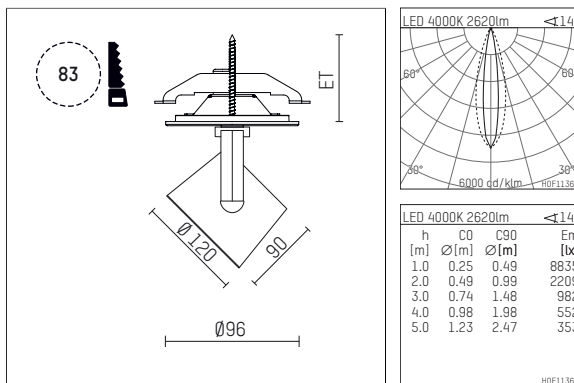

## 11332614 906-PA | silber

lo.nely 3 | Oval Flood  
Fluter  
LED | 28 W 4000 K

- Fluter lo.nely 3 Oval Flood
- mit Einbau-Punktauslass
- für Einbau in Decke oder Wand
- mit horizontaler oval flood Lichtverteilung
- passives Thermomanagement
- mit LED 3150 lm
- Farbtemperatur: 4000 K
- Farbwiedergabeindex: CRI >80
- L90 / B10 (50.000h)
- SDCM < 2
- Leuchtenlichtstrom: 2620 lm
- Systemleistung: 28 W
- Lichtausbeute: 93,6 lm/W
- oval flood horizontal
- mit externem LED-Betriebsgerät, elektronisch
- Netzanschluss: Anschlussleitung mit Steckverbindung 2x5x2,5 mm<sup>2</sup>, Länge: 360 mm
- zur Durchverdrahtung geeignet
- Gehäuse aus Aluminium-Druckguss
- Microprismenfilter mit sehr hohem Lichttransmissionsgrad
- Deckenplatte aus Aluminium-Druckguss
- Farb-, Schutz- und Konversionsfilter sind als Zubehör erhältlich
- \*UNDEFINED TEXT\*
- Durchmesser: 96 mm, Einbaudurchmesser: 83 mm
- Einbautiefe: 103 mm, Deckenstärke: 1-45 mm
- 360° drehbar, 90° schwenkbar, fixierbar
- Gewicht: 1,4 kg
- Schutzart: IP20
- Schutzklasse I
- 5 Jahre Hoffmeister Garantie
- Made in Germany
- maximale Umgebungstemperatur: 35 ° C
- Prüfzeichen: gefertigt nach DIN VDE 0711 / EN 60598, CE
- Farbe: silber
- 11332614 906-PA

## Erforderliches Zubehör

Typ	Abmessungen in mm	Artikelnummer	Abb.-Nr.
Blendklappen für Strahler gin.o und lo.nely Größe 3		105757	01

## Ergänzungen für optionales Zubehör

Typ	Abmessungen in mm	Artikelnummer	Abb.-Nr.
soft.shape Linse für Strahler gin.o und lo.nely Größe 3	Ø: 100	105782	01
Skulpturenlinse für Strahler gin.o und lo.nely Größe 3	Ø: 100	105773	02
Prismatikglas für Strahler gin.o und lo.nely Größe 3	Ø: 100	105775	03
Wabenraster für Strahler gin.o und lo.nely Größe 3		105761721	04
soft.spot Linse für Strahler gin.o und lo.nely Größe 3	Ø: 100	105774	01