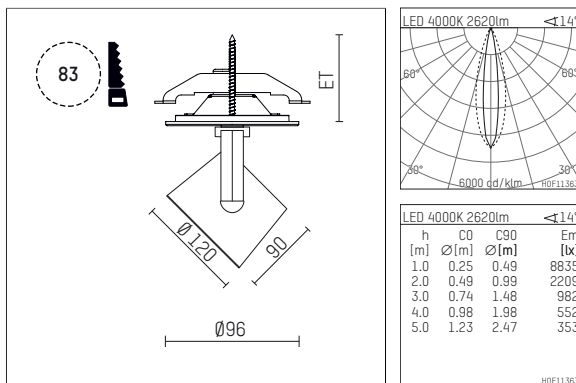

11332614 910-PA | weiß

lo.nely 3 | Oval Flood
Fluter

LED | 28 W 4000 K

- Fluter lo.nely 3 Oval Flood
- mit Einbau-Punktauslass
- für Einbau in Decke oder Wand
- mit horizontaler oval flood Lichtverteilung
- passives Thermomanagement
- mit LED 3150 lm
- Farbtemperatur: 4000 K
- Farbwiedergabeindex: CRI >80
- L90 / B10 (50.000h)
- SDCM < 2
- Leuchtenlichtstrom: 2620 lm
- Systemleistung: 28 W
- Lichtausbeute: 93,6 lm/W
- oval flood horizontal
- mit externem LED-Betriebsgerät, elektronisch
- Netzanschluss: Anschlussleitung mit Steckverbindung 2x5x2,5 mm², Länge: 360 mm
- zur Durchverdrahtung geeignet
- Gehäuse aus Aluminium-Druckguss
- Microprismenfilter mit sehr hohem Lichttransmissionsgrad
- Deckenplatte aus Aluminium-Druckguss
- Farb-, Schutz- und Konversionsfilter sind als Zubehör erhältlich
- *UNDEFINED TEXT*
- Durchmesser: 96 mm, Einbaudurchmesser: 83 mm
- Einbautiefe: 103 mm, Deckenstärke: 1-45 mm
- 360° drehbar, 90° schwenkbar, fixierbar
- Gewicht: 1,4 kg
- Schutzart: IP20
- Schutzklasse I
- 5 Jahre Hoffmeister Garantie
- Made in Germany
- maximale Umgebungstemperatur: 35 ° C
- Prüfzeichen: gefertigt nach DIN VDE 0711 / EN 60598, CE
- Farbe: weiß (RAL9016)
- 11332614 910-PA

Optionales Zubehör

Typ	Abmessungen in mm	Artikelnummer	Abb.-Nr.
Aufnahmering geeignet zur Aufnahme von Zubehör für Strahler gin.o und lo.nely Größe 3		105760910	01
Vorsatzblende geeignet zur Aufnahme von Zubehör für Strahler gin.o und lo.nely Größe 3		105759910	02
Vorsatzblende mit Kreuzraster geeignet zur Aufnahme von Zubehör für Strahler gin.o und lo.nely Größe 3		105758910	03
Schute geeignet zur Aufnahme von Zubehör für Strahler gin.o und lo.nely Größe 3		105783910	04