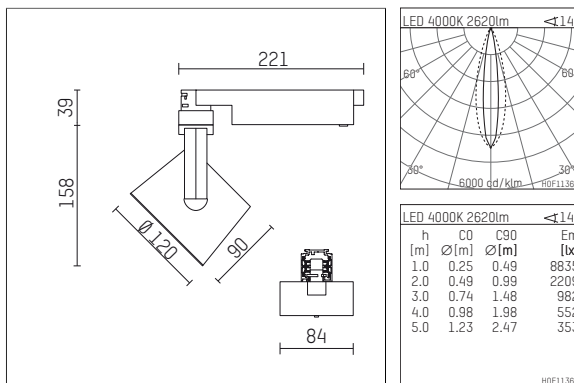

**113 326 14 910 | weiß**

lo.nely 3 | Oval Flood  
Fluter  
LED | 28 W 4000 K

- Fluter lo.nely 3 Oval Flood
- mit 3-Phasen-Universaladapter
- für Hoffmeister control.x Stromschienen
- Phasenwahl bei eingesetztem Adapter möglich
- mit horizontaler oval flood Lichtverteilung
- passives Thermomanagement
- mit LED 3150 lm
- Farbtemperatur: 4000 K
- Farbwiedergabeindex: CRI >80
- L90 / B10 (50.000h)
- SDCM < 2
- Leuchtenlichtstrom: 2620 lm
- Systemleistung: 28 W
- Lichtausbeute: 93,6 lm/W
- oval flood horizontal
- im Adapter integriertes LED-Betriebsgerät, elektronisch (POTI)
- Amplitudendimmung
- Drehpotentiometer im Adapter integriert
- Dimmbereich: 100-1 %
- Gehäuse aus Aluminium-Druckguss
- Adapter aus Thermoplast, glasfaserverstärkt
- Microprismenfilter mit sehr hohem Lichttransmissionsgrad
- Farb-, Schutz- und Konversionsfilter sind als Zubehör erhältlich
- \*UNDEFINED TEXT\*
- Länge: 221 mm, Breite: 84 mm, Höhe: 197 mm
- 360° drehbar, 90° schwenkbar, fixierbar
- Gewicht: 1,25 kg
- Schutzart: IP20
- Schutzklasse I
- 5 Jahre Hoffmeister Garantie
- Made in Germany
- maximale Umgebungstemperatur: 35 ° C
- Prüfzeichen: gefertigt nach DIN VDE 0711 / EN 60598, CE
- Farbe: weiß (RAL9016)
- 113 326 14 910

## Erforderliches Zubehör

Typ	Abmessungen in mm	Artikelnummer	Abb.-Nr.
Blendklappen für Strahler gin.o und lo.nely Größe 3		105757	01

## Optionales Zubehör

Typ	Abmessungen in mm	Artikelnummer	Abb.-Nr.
Aufnahmering geeignet zur Aufnahme von Zubehör für Strahler gin.o und lo.nely Größe 3		105760910	01
Vorsatzblende geeignet zur Aufnahme von Zubehör für Strahler gin.o und lo.nely Größe 3		105759910	02
Vorsatzblende mit Kreuzraster geeignet zur Aufnahme von Zubehör für Strahler gin.o und lo.nely Größe 3		105758910	03
Schute geeignet zur Aufnahme von Zubehör für Strahler gin.o und lo.nely Größe 3		105783910	04