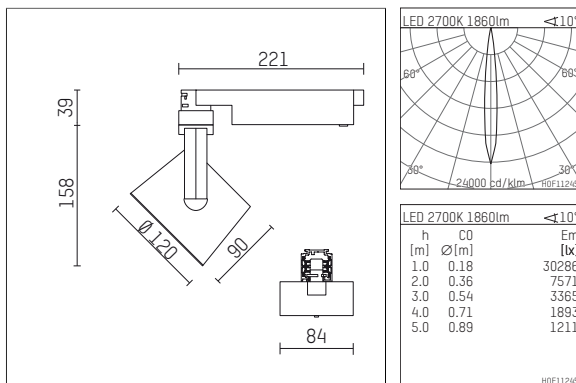

## 113 327 02 721 D | schwarz

lo.nely 3  
Strahler  
LED | 28 W 2700 K

- Strahler lo.nely 3
- mit 3-Phasen-DALI-Adapter
- für Hoffmeister control.x Stromschienen
- Phasenwahl bei eingesetztem Adapter möglich
- passives Thermomanagement
- mit LED 2100 lm
- Farbtemperatur: 2700 K
- Farbwiedergabeindex: CRI >90
- L90 / B10 (50.000h)
- SDCM < 2
- Leuchtenlichtstrom: 1860 lm
- Systemleistung: 28 W
- Lichtausbeute: 66,4 lm/W
- rotationssymmetrische Lichtverteilung, spot
- Ausstrahlungswinkel: 10 °
- im Adapter integriertes LED-Betriebsgerät, elektronisch (DALI)
- Amplitudendimmung
- Dimmbereich: 100-1 %
- Gehäuse aus Aluminium-Druckguss
- Adapter aus Thermoplast, glasfaserverstärkt
- Sicherheitsglas, klar
- Farb-, Schutz- und Konversionsfilter sind als Zubehör erhältlich
- \*UNDEFINED TEXT\*
- Länge: 221 mm, Breite: 84 mm, Höhe: 197 mm
- 360° drehbar, 90° schwenkbar, fixierbar
- Gewicht: 1,25 kg
- Schutzart: IP20
- Schutzklasse I
- 5 Jahre Hoffmeister Garantie
- Made in Germany
- maximale Umgebungstemperatur: 35 ° C
- Prüfzeichen: gefertigt nach DIN VDE 0711 / EN 60598, CE
- Farbe: schwarz
- 113 327 02 721 D

## Erforderliches Zubehör

Typ	Abmessungen in mm	Artikelnummer	Abb.-Nr.
Blendklappen für Strahler gin.o und lo.nely Größe 3		105757	01

## Optionales Zubehör

Typ	Abmessungen in mm	Artikelnummer	Abb.-Nr.
Aufnahmering geeignet zur Aufnahme von Zubehör für Strahler gin.o und lo.nely Größe 3		105760721	01
Vorsatzblende geeignet zur Aufnahme von Zubehör für Strahler gin.o und lo.nely Größe 3		105759721	02
Vorsatzblende mit Kreuzraster geeignet zur Aufnahme von Zubehör für Strahler gin.o und lo.nely Größe 3		105758721	03
Schute geeignet zur Aufnahme von Zubehör für Strahler gin.o und lo.nely Größe 3		105783721	04