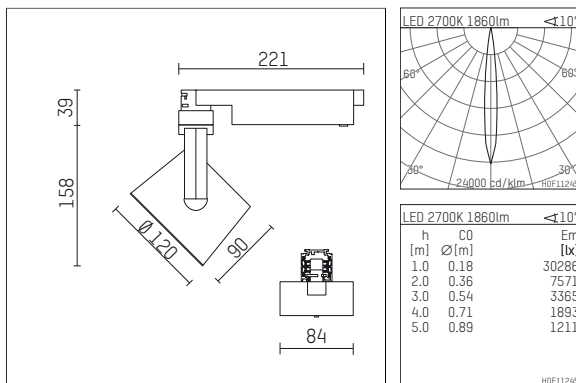

113 327 02 910 D | weiß

lo.nely 3

Strahler

LED | 28 W 2700 K

- Strahler lo.nely 3
- mit 3-Phasen-DALI-Adapter
- für Hoffmeister control.x Stromschienen
- Phasenwahl bei eingesetztem Adapter möglich
- passives Thermomanagement
- mit LED 2100 lm
- Farbtemperatur: 2700 K
- Farbwiedergabeindex: CRI >90
- L90 / B10 (50.000h)
- SDCM < 2
- Leuchtenlichtstrom: 1860 lm
- Systemleistung: 28 W
- Lichtausbeute: 66,4 lm/W
- rotationssymmetrische Lichtverteilung, spot
- Ausstrahlungswinkel: 10 °
- im Adapter integriertes LED-Betriebsgerät, elektronisch (DALI)
- Amplitudendimmung
- Dimmbereich: 100-1 %
- Gehäuse aus Aluminium-Druckguss
- Adapter aus Thermoplast, glasfaserverstärkt
- Sicherheitsglas, klar
- Farb-, Schutz- und Konversionsfilter sind als Zubehör erhältlich
- *UNDEFINED TEXT*
- Länge: 221 mm, Breite: 84 mm, Höhe: 197 mm
- 360° drehbar, 90° schwenkbar, fixierbar
- Gewicht: 1,25 kg
- Schutzart: IP20
- Schutzklasse I
- 5 Jahre Hoffmeister Garantie
- Made in Germany
- maximale Umgebungstemperatur: 35 ° C
- Prüfzeichen: gefertigt nach DIN VDE 0711 / EN 60598, CE
- Farbe: weiß (RAL9016)
- 113 327 02 910 D

- Übersicht des Zubehörs auf der/ den Folgeseite/ n

113 327 02 910 D
Zubehör

Erforderliches Zubehör

Typ	Abmessungen in mm	Artikelnummer	Abb.-Nr.
Blendklappen für Strahler gin.o und lo.nely Größe 3		105757	01

Optionales Zubehör

Typ	Abmessungen in mm	Artikelnummer	Abb.-Nr.
Aufnahmering geeignet zur Aufnahme von Zubehör für Strahler gin.o und lo.nely Größe 3		105760910	01
Vorsatzblende geeignet zur Aufnahme von Zubehör für Strahler gin.o und lo.nely Größe 3		105759910	02
Vorsatzblende mit Kreuzraster geeignet zur Aufnahme von Zubehör für Strahler gin.o und lo.nely Größe 3		105758910	03
Schute geeignet zur Aufnahme von Zubehör für Strahler gin.o und lo.nely Größe 3		105783910	04