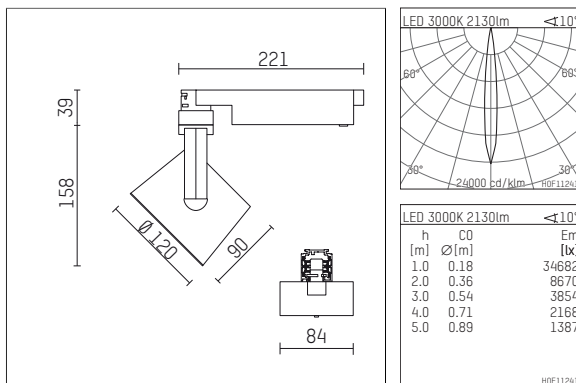

## 113 327 03 721 D | schwarz

lo.nely 3  
Strahler  
LED | 28 W 3000 K

- Strahler lo.nely 3
- mit 3-Phasen-DALI-Adapter
- für Hoffmeister control.x Stromschienen
- Phasenwahl bei eingesetztem Adapter möglich
- passives Thermomanagement
- mit LED 2400 lm
- Farbtemperatur: 3000 K
- Farbwiedergabeindex: CRI >90
- L90 / B10 (50.000h)
- SDCM < 2
- Leuchtenlichtstrom: 2130 lm
- Systemleistung: 28 W
- Lichtausbeute: 76,1 lm/W
- rotationssymmetrische Lichtverteilung, spot
- Ausstrahlungswinkel: 10 °
- im Adapter integriertes LED-Betriebsgerät, elektronisch (DALI)
- Amplitudendimmung
- Dimmbereich: 100-1 %
- Gehäuse aus Aluminium-Druckguss
- Adapter aus Thermoplast, glasfaserverstärkt
- Sicherheitsglas, klar
- Farb-, Schutz- und Konversionsfilter sind als Zubehör erhältlich
- \*UNDEFINED TEXT\*
- Länge: 221 mm, Breite: 84 mm, Höhe: 197 mm
- 360° drehbar, 90° schwenkbar, fixierbar
- Gewicht: 1,25 kg
- Schutzart: IP20
- Schutzklasse I
- 5 Jahre Hoffmeister Garantie
- Made in Germany
- maximale Umgebungstemperatur: 35 ° C
- Prüfzeichen: gefertigt nach DIN VDE 0711 / EN 60598, CE
- Farbe: schwarz
- 113 327 03 721 D

## Erforderliches Zubehör

Typ	Abmessungen in mm	Artikelnummer	Abb.-Nr.
Blendklappen für Strahler gin.o und lo.nely Größe 3		105757	01

## Optionales Zubehör

Typ	Abmessungen in mm	Artikelnummer	Abb.-Nr.
Aufnahmering geeignet zur Aufnahme von Zubehör für Strahler gin.o und lo.nely Größe 3		105760721	01
Vorsatzblende geeignet zur Aufnahme von Zubehör für Strahler gin.o und lo.nely Größe 3		105759721	02
Vorsatzblende mit Kreuzraster geeignet zur Aufnahme von Zubehör für Strahler gin.o und lo.nely Größe 3		105758721	03
Schute geeignet zur Aufnahme von Zubehör für Strahler gin.o und lo.nely Größe 3		105783721	04