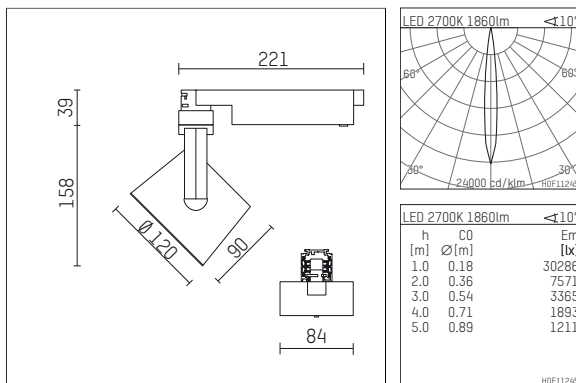

113 327 12 910 | weiß

lo.nely 3

Strahler

LED | 28 W 2700 K

- Strahler lo.nely 3
- mit 3-Phasen-Universaladapter
- für Hoffmeister control.x Stromschienen
- Phasenwahl bei eingesetztem Adapter möglich
- passives Thermomanagement
- mit LED 2100 lm
- Farbtemperatur: 2700 K
- Farbwiedergabeindex: CRI >90
- L90 / B10 (50.000h)
- SDCM < 2
- Leuchtenlichtstrom: 1860 lm
- Systemleistung: 28 W
- Lichtausbeute: 66,4 lm/W
- rotationssymmetrische Lichtverteilung, spot
- Ausstrahlungswinkel: 10 °
- im Adapter integriertes LED-Betriebsgerät, elektronisch (POTI)
- Amplitudendimmung
- Drehpotentiometer im Adapter integriert
- Dimmbereich: 100-1 %
- Gehäuse aus Aluminium-Druckguss
- Adapter aus Thermoplast, glasfaserverstärkt
- Sicherheitsglas, klar
- Farb-, Schutz- und Konversionsfilter sind als Zubehör erhältlich
- *UNDEFINED TEXT*
- Länge: 221 mm, Breite: 84 mm, Höhe: 197 mm
- 360° drehbar, 90° schwenkbar, fixierbar
- Gewicht: 1,25 kg
- Schutzart: IP20
- Schutzklasse I
- 5 Jahre Hoffmeister Garantie
- Made in Germany
- maximale Umgebungstemperatur: 35 ° C
- Prüfzeichen: gefertigt nach DIN VDE 0711 / EN 60598, CE
- Farbe: weiß (RAL9016)
- 113 327 12 910

Optionales Zubehör

Typ	Abmessungen in mm	Artikelnummer	Abb.-Nr.
Aufnahmering geeignet zur Aufnahme von Zubehör für Strahler gin.o und lo.nely Größe 3		105760910	01
Vorsatzblende geeignet zur Aufnahme von Zubehör für Strahler gin.o und lo.nely Größe 3		105759910	02
Vorsatzblende mit Kreuzraster geeignet zur Aufnahme von Zubehör für Strahler gin.o und lo.nely Größe 3		105758910	03
Schute geeignet zur Aufnahme von Zubehör für Strahler gin.o und lo.nely Größe 3		105783910	04