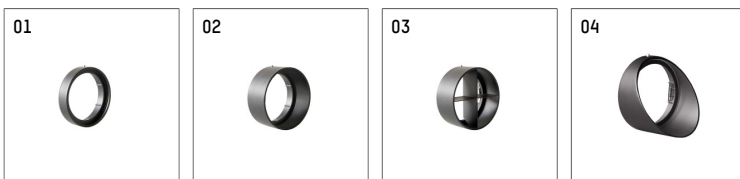

113 327 12 910 | weiß

lo.nely 3

Strahler

LED | 28 W 2700 K

- Strahler lo.nely 3
- mit 3-Phasen-Universaladapter
- für Hoffmeister control.x Stromschienen
- Phasenwahl bei eingesetztem Adapter möglich
- passives Thermomanagement
- mit LED 2100 lm
- Farbtemperatur: 2700 K
- Farbwiedergabeindex: CRI >90
- L90 / B10 (50.000h)
- SDCM < 2
- Leuchtenlichtstrom: 1860 lm
- Systemleistung: 28 W
- Lichtausbeute: 66,4 lm/W
- rotationssymmetrische Lichtverteilung, spot
- Ausstrahlungswinkel: 10 °
- im Adapter integriertes LED-Betriebsgerät, elektronisch (POTI)
- Amplitudendimmung
- Drehpotentiometer im Adapter integriert
- Dimmbereich: 100-1 %
- Gehäuse aus Aluminium-Druckguss
- Adapter aus Thermoplast, glasfaserverstärkt
- Sicherheitsglas, klar
- Farb-, Schutz- und Konversionsfilter sind als Zubehör erhältlich
- *UNDEFINED TEXT*
- Länge: 221 mm, Breite: 84 mm, Höhe: 197 mm
- 360° drehbar, 90° schwenkbar, fixierbar
- Gewicht: 1,25 kg
- Schutzart: IP20
- Schutzklasse I
- 5 Jahre Hoffmeister Garantie
- Made in Germany
- maximale Umgebungstemperatur: 35 ° C
- Prüfzeichen: gefertigt nach DIN VDE 0711 / EN 60598, CE
- Farbe: weiß (RAL9016)
- 113 327 12 910

- Übersicht des Zubehörs auf der/ den Folgeseite/ n

113 327 12 910
Zubehör

Erforderliches Zubehör

Typ	Abmessungen in mm	Artikelnummer	Abb.-Nr.
Blendklappen für Strahler gin.o und lo.nely Größe 3		105757	01

Optionales Zubehör

Typ	Abmessungen in mm	Artikelnummer	Abb.-Nr.
Aufnahmering geeignet zur Aufnahme von Zubehör für Strahler gin.o und lo.nely Größe 3		105760910	01
Vorsatzblende geeignet zur Aufnahme von Zubehör für Strahler gin.o und lo.nely Größe 3		105759910	02
Vorsatzblende mit Kreuzraster geeignet zur Aufnahme von Zubehör für Strahler gin.o und lo.nely Größe 3		105758910	03
Schute geeignet zur Aufnahme von Zubehör für Strahler gin.o und lo.nely Größe 3		105783910	04