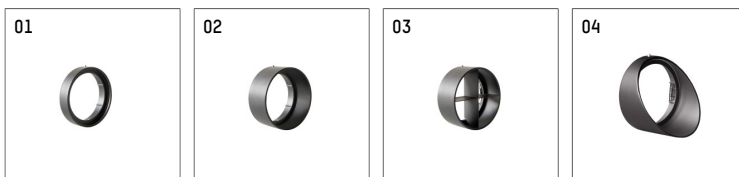

113 327 13 906 | silber

lo.nely 3

Strahler

LED | 28 W 3000 K

- Strahler lo.nely 3
- mit 3-Phasen-Universaladapter
- für Hoffmeister control.x Stromschienen
- Phasenwahl bei eingesetztem Adapter möglich
- passives Thermomanagement
- mit LED 2400 lm
- Farbtemperatur: 3000 K
- Farbwiedergabeindex: CRI >90
- L90 / B10 (50.000h)
- SDCM < 2
- Leuchtenlichtstrom: 2130 lm
- Systemleistung: 28 W
- Lichtausbeute: 76,1 lm/W
- rotationssymmetrische Lichtverteilung, spot
- Ausstrahlungswinkel: 10 °
- im Adapter integriertes LED-Betriebsgerät, elektronisch (POTI)
- Amplitudendimmung
- Drehpotentiometer im Adapter integriert
- Dimmbereich: 100-1 %
- Gehäuse aus Aluminium-Druckguss
- Adapter aus Thermoplast, glasfaserverstärkt
- Sicherheitsglas, klar
- Farb-, Schutz- und Konversionsfilter sind als Zubehör erhältlich
- *UNDEFINED TEXT*
- Länge: 221 mm, Breite: 84 mm, Höhe: 197 mm
- 360° drehbar, 90° schwenkbar, fixierbar
- Gewicht: 1,25 kg
- Schutzart: IP20
- Schutzklasse I
- 5 Jahre Hoffmeister Garantie
- Made in Germany
- maximale Umgebungstemperatur: 35 ° C
- Prüfzeichen: gefertigt nach DIN VDE 0711 / EN 60598, CE
- Farbe: silber
- 113 327 13 906

- Übersicht des Zubehörs auf der/ den Folgeseite/ n

113 327 13 906
Zubehör

Erforderliches Zubehör

Typ	Abmessungen in mm	Artikelnummer	Abb.-Nr.
Blendklappen für Strahler gin.o und lo.nely Größe 3		105757	01

Optionales Zubehör

Typ	Abmessungen in mm	Artikelnummer	Abb.-Nr.
Aufnahmering geeignet zur Aufnahme von Zubehör für Strahler gin.o und lo.nely Größe 3		105760906	01
Vorsatzblende geeignet zur Aufnahme von Zubehör für Strahler gin.o und lo.nely Größe 3		105759906	02
Vorsatzblende mit Kreuzraster geeignet zur Aufnahme von Zubehör für Strahler gin.o und lo.nely Größe 3		105758906	03
Schute geeignet zur Aufnahme von Zubehör für Strahler gin.o und lo.nely Größe 3		105783906	04