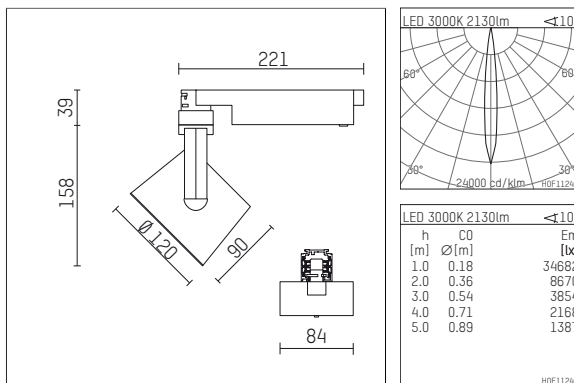

113 327 13 906 | silber

lo.nely 3

Strahler

LED | 28 W 3000 K

- Strahler lo.nely 3
- mit 3-Phasen-Universaladapter
- für Hoffmeister control.x Stromschienen
- Phasenwahl bei eingesetztem Adapter möglich
- passives Thermomanagement
- mit LED 2400 lm
- Farbtemperatur: 3000 K
- Farbwiedergabeindex: CRI >90
- L90 / B10 (50.000h)
- SDCM < 2
- Leuchtenlichtstrom: 2130 lm
- Systemleistung: 28 W
- Lichtausbeute: 76,1 lm/W
- rotationssymmetrische Lichtverteilung, spot
- Ausstrahlungswinkel: 10 °
- im Adapter integriertes LED-Betriebsgerät, elektronisch (POTI)
- Amplitudendimmung
- Drehpotentiometer im Adapter integriert
- Dimmbereich: 100-1 %
- Gehäuse aus Aluminium-Druckguss
- Adapter aus Thermoplast, glasfaserverstärkt
- Sicherheitsglas, klar
- Farb-, Schutz- und Konversionsfilter sind als Zubehör erhältlich
- *UNDEFINED TEXT*
- Länge: 221 mm, Breite: 84 mm, Höhe: 197 mm
- 360° drehbar, 90° schwenkbar, fixierbar
- Gewicht: 1,25 kg
- Schutzart: IP20
- Schutzklasse I
- 5 Jahre Hoffmeister Garantie
- Made in Germany
- maximale Umgebungstemperatur: 35 ° C
- Prüfzeichen: gefertigt nach DIN VDE 0711 / EN 60598, CE
- Farbe: silber
- 113 327 13 906

Optionales Zubehör

Typ	Abmessungen in mm	Artikelnummer	Abb.-Nr.
Aufnahmering geeignet zur Aufnahme von Zubehör für Strahler gin.o und lo.nely Größe 3		105760906	01
Vorsatzblende geeignet zur Aufnahme von Zubehör für Strahler gin.o und lo.nely Größe 3		105759906	02
Vorsatzblende mit Kreuzraster geeignet zur Aufnahme von Zubehör für Strahler gin.o und lo.nely Größe 3		105758906	03
Schute geeignet zur Aufnahme von Zubehör für Strahler gin.o und lo.nely Größe 3		105783906	04