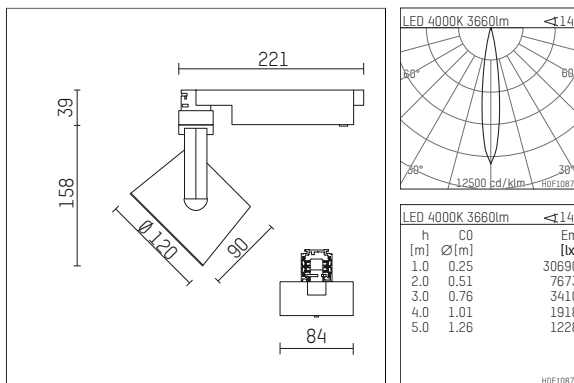

113 342 04 721 D | schwarz

lo.nely 3

Strahler

LED | 41 W 4000 K

- Strahler lo.nely 3
- mit 3-Phasen-DALI-Adapter
- für Hoffmeister control.x Stromschienen
- Phasenwahl bei eingesetztem Adapter möglich
- passives Thermomanagement
- mit LED 4300 lm
- Farbtemperatur: 4000 K
- Farbwiedergabeindex: CRI >80
- L90 / B10 (50.000h)
- SDCM < 2
- Leuchtenlichtstrom: 3660 lm
- Systemleistung: 41 W
- Lichtausbeute: 89,3 lm/W
- rotationssymmetrische Lichtverteilung, spot
- Ausstrahlungswinkel: 15 °
- im Adapter integriertes LED-Betriebsgerät, elektronisch (DALI)
- LED-Platine temperaturüberwacht (NTC)
- Amplitudendimmung
- Dimmbereich: 100-1 %
- Gehäuse aus Aluminium-Druckguss
- Adapter aus Thermoplast, glasfaserverstärkt
- Microprismenfilter mit sehr hohem Lichttransmissionsgrad
- *UNDEFINED TEXT*
- Länge: 221 mm, Breite: 84 mm, Höhe: 197 mm
- 360° drehbar, 90° schwenkbar, fixierbar
- Gewicht: 1,25 kg
- Schutzart: IP20
- Schutzklasse I
- 5 Jahre Hoffmeister Garantie
- Made in Germany
- maximale Umgebungstemperatur: 35 ° C
- Prüfzeichen: gefertigt nach DIN VDE 0711 / EN 60598, CE
- Farbe: schwarz
- 113 342 04 721 D

113 342 04 721 D

Zubehör

Erforderliches Zubehör

Typ	Abmessungen in mm	Artikelnummer	Abb.-Nr.
Blendklappen für Strahler gin.o und lo.nely Größe 3		105757	01