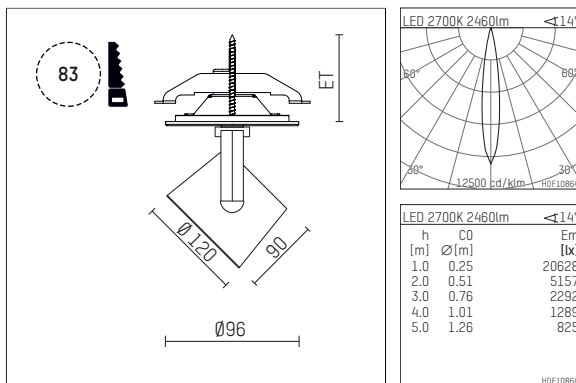

## 11334212 721-PA | schwarz

lo.nely 3

Strahler

LED | 41 W 2700 K

- Strahler lo.nely 3
- mit Einbau-Punktauslass
- für Einbau in Decke oder Wand
- passives Thermomanagement
- mit LED 2900 lm
- Farbtemperatur: 2700 K
- Farbwiedergabeindex: CRI >90
- L90 / B10 (50.000h)
- SDCM < 2
- Leuchtenlichtstrom: 2460 lm
- Systemleistung: 41 W
- Lichtausbeute: 60,0 lm/W
- rotationssymmetrische Lichtverteilung, spot
- Ausstrahlungswinkel: 15 °
- mit externem LED-Betriebsgerät, elektronisch
- LED-Platine temperaturüberwacht (NTC)
- Netzanschluss: Anschlussleitung mit Steckverbindung 2x5x2,5 mm², Länge: 360 mm
- zur Durchverdrahtung geeignet
- Gehäuse aus Aluminium-Druckguss
- Microprismenfilter mit sehr hohem Lichttransmissionsgrad
- Deckenplatte aus Aluminium-Druckguss
- \*UNDEFINED TEXT\*
- Durchmesser: 96 mm, Einbaudurchmesser: 83 mm
- Einbautiefe: 103 mm, Deckenstärke: 1-45 mm
- 360° drehbar, 90° schwenkbar, fixierbar
- Gewicht: 1,4 kg
- Schutzart: IP20
- Schutzklasse I
- 5 Jahre Hoffmeister Garantie
- Made in Germany
- maximale Umgebungstemperatur: 35 ° C
- Prüfzeichen: gefertigt nach DIN VDE 0711 / EN 60598, CE
- Farbe: schwarz
- 11334212 721-PA

11334212 721-PA  
**Zubehör****Erforderliches Zubehör**

Typ	Abmessungen in mm	Artikelnummer	Abb.-Nr.
Blendklappen für Strahler gin.o und lo.nely Größe 3		105757	01