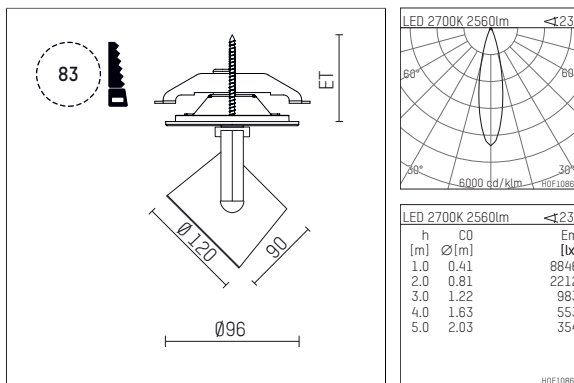

## 11334312 721-PA | schwarz

lo.nely 3

Strahler

LED | 41 W 2700 K

- Strahler lo.nely 3
- mit Einbau-Punktauslass
- für Einbau in Decke oder Wand
- passives Thermomanagement
- mit LED 2900 lm
- Farbtemperatur: 2700 K
- Farbwiedergabeindex: CRI >90
- L90 / B10 (50.000h)
- SDCM < 2
- Leuchtenlichtstrom: 2560 lm
- Systemleistung: 41 W
- Lichtausbeute: 62,4 lm/W
- rotationssymmetrische Lichtverteilung, medium
- Ausstrahlungswinkel: 25 °
- mit externem LED-Betriebsgerät, elektronisch
- LED-Platine temperaturüberwacht (NTC)
- Netzanschluss: Anschlussleitung mit Steckverbindung 2x5x2,5 mm², Länge: 360 mm
- zur Durchverdrahtung geeignet
- Gehäuse aus Aluminium-Druckguss
- Sicherheitsglas, klar
- Deckenplatte aus Aluminium-Druckguss
- \*UNDEFINED TEXT\*
- Durchmesser: 96 mm, Einbaudurchmesser: 83 mm
- Einbautiefe: 103 mm, Deckenstärke: 1-45 mm
- 360° drehbar, 90° schwenkbar, fixierbar
- Gewicht: 1,4 kg
- Schutzart: IP20
- Schutzklasse I
- 5 Jahre Hoffmeister Garantie
- Made in Germany
- maximale Umgebungstemperatur: 35 ° C
- Prüfzeichen: gefertigt nach DIN VDE 0711 / EN 60598, CE
- Farbe: schwarz
- 11334312 721-PA

11334312 721-PA  
**Zubehör**

## Erforderliches Zubehör

Typ	Abmessungen in mm	Artikelnummer	Abb.-Nr.
Blendklappen für Strahler gin.o und lo.nely Größe 3		105757	01