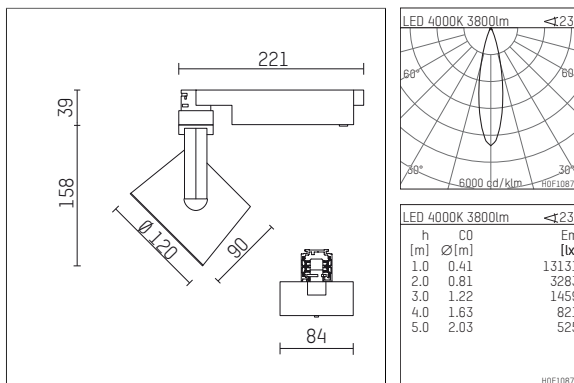

113 343 14 910 | weiß

lo.nely 3

Strahler

LED | 41 W 4000 K

- Strahler lo.nely 3
- mit 3-Phasen-Universaladapter
- für Hoffmeister control.x Stromschienen
- Phasenwahl bei eingesetztem Adapter möglich
- passives Thermomanagement
- mit LED 4300 lm
- Farbtemperatur: 4000 K
- Farbwiedergabeindex: CRI >80
- L90 / B10 (50.000h)
- SDCM < 2
- Leuchtenlichtstrom: 3800 lm
- Systemleistung: 41 W
- Lichtausbeute: 92,7 lm/W
- rotationssymmetrische Lichtverteilung, medium
- Ausstrahlungswinkel: 25 °
- im Adapter integriertes LED-Betriebsgerät, elektronisch (POTI)
- LED-Platine temperaturüberwacht (NTC)
- Amplitudendimmung
- Drehpotentiometer im Adapter integriert
- Dimmbereich: 100-1 %
- Gehäuse aus Aluminium-Druckguss
- Adapter aus Thermoplast, glasfaserverstärkt
- Sicherheitsglas, klar
- *UNDEFINED TEXT*
- Länge: 221 mm, Breite: 84 mm, Höhe: 197 mm
- 360° drehbar, 90° schwenkbar, fixierbar
- Gewicht: 1,25 kg
- Schutzart: IP20
- Schutzklasse I
- 5 Jahre Hoffmeister Garantie
- Made in Germany
- maximale Umgebungstemperatur: 35 ° C
- Prüfzeichen: gefertigt nach DIN VDE 0711 / EN 60598, CE
- Farbe: weiß (RAL9016)
- 113 343 14 910

113 343 14 910
Zubehör**Erforderliches Zubehör**

Typ	Abmessungen in mm	Artikelnummer	Abb.-Nr.
Blendklappen für Strahler gin.o und lo.nely Größe 3		105757	01