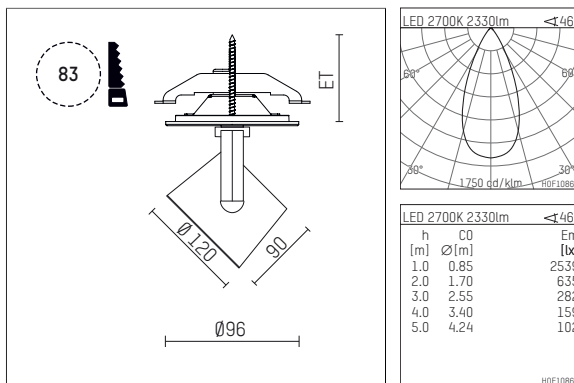

11334412 906-PA | silber

lo.nely 3
Strahler
LED | 41 W 2700 K

- Strahler lo.nely 3
- mit Einbau-Punktauslass
- für Einbau in Decke oder Wand
- passives Thermomanagement
- mit LED 2900 lm
- Farbtemperatur: 2700 K
- Farbwiedergabeindex: CRI >90
- L90 / B10 (50.000h)
- SDCM < 2
- Leuchtenlichtstrom: 2330 lm
- Systemleistung: 41 W
- Lichtausbeute: 56,8 lm/W
- rotationssymmetrische Lichtverteilung, flood
- Ausstrahlungswinkel: 45°
- mit externem LED-Betriebsgerät, elektronisch
- LED-Platine temperaturüberwacht (NTC)
- Netzanschluss: Anschlussleitung mit Steckverbindung 2x5x2,5 mm², Länge: 360 mm
- zur Durchverdrahtung geeignet
- Gehäuse aus Aluminium-Druckguss
- Microprismenfilter mit sehr hohem Lichttransmissionsgrad
- Deckenplatte aus Aluminium-Druckguss
- *UNDEFINED TEXT*
- Durchmesser: 96 mm, Einbaudurchmesser: 83 mm
- Einbautiefe: 103 mm, Deckenstärke: 1-45 mm
- 360° drehbar, 90° schwenkbar, fixierbar
- Gewicht: 1,4 kg
- Schutzart: IP20
- Schutzklasse I
- 5 Jahre Hoffmeister Garantie
- Made in Germany
- maximale Umgebungstemperatur: 35°C
- Prüfzeichen: gefertigt nach DIN VDE 0711 / EN 60598, CE
- Farbe: silber
- 11334412 906-PA

11334412 906-PA
Zubehör**Erforderliches Zubehör**

Typ	Abmessungen in mm	Artikelnummer	Abb.-Nr.
Blendklappen für Strahler gin.o und lo.nely Größe 3		105757	01