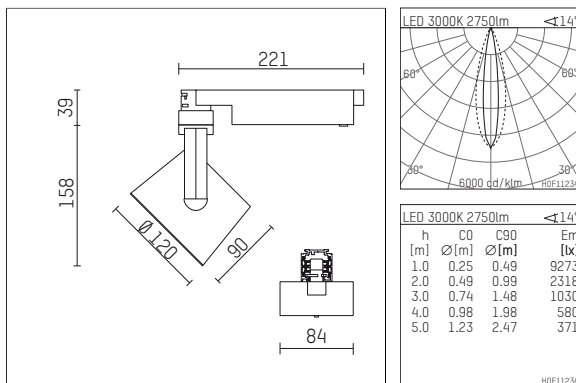

## 113 346 03 721 D | schwarz

lo.nely 3 | Oval Flood  
Fluter  
LED | 41 W 3000 K

- Fluter lo.nely 3 Oval Flood
- mit 3-Phasen-DALI-Adapter
- für Hoffmeister control.x Stromschienen
- Phasenwahl bei eingesetztem Adapter möglich
- mit horizontaler oval flood Lichtverteilung
- passives Thermomanagement
- mit LED 3300 lm
- Farbtemperatur: 3000 K
- Farbwiedergabeindex: CRI >90
- L90 / B10 (50.000h)
- SDCM < 2
- Leuchtenlichtstrom: 2750 lm
- Systemleistung: 41 W
- Lichtausbeute: 67,1 lm/W
- oval flood horizontal
- im Adapter integriertes LED-Betriebsgerät, elektronisch (DALI)
- LED-Platine temperaturüberwacht (NTC)
- Amplitudendimmung
- Dimmbereich: 100-1 %
- Gehäuse aus Aluminium-Druckguss
- Adapter aus Thermoplast, glasfaserverstärkt
- Microprismenfilter mit sehr hohem Lichttransmissionsgrad
- \*UNDEFINED TEXT\*
- Länge: 221 mm, Breite: 84 mm, Höhe: 197 mm
- 360° drehbar, 90° schwenkbar, fixierbar
- Gewicht: 1,25 kg
- Schutzart: IP20
- Schutzklasse I
- 5 Jahre Hoffmeister Garantie
- Made in Germany
- maximale Umgebungstemperatur: 35 ° C
- Prüfzeichen: gefertigt nach DIN VDE 0711 / EN 60598, CE
- Farbe: schwarz
- 113 346 03 721 D

## Erforderliches Zubehör

Typ	Abmessungen in mm	Artikelnummer	Abb.-Nr.
Blendklappen für Strahler gin.o und lo.nely Größe 3		105757	01

## Optionales Zubehör

Typ	Abmessungen in mm	Artikelnummer	Abb.-Nr.
Aufnahmering geeignet zur Aufnahme von Zubehör für Strahler gin.o und lo.nely Größe 3		105760721	01
Vorsatzblende geeignet zur Aufnahme von Zubehör für Strahler gin.o und lo.nely Größe 3		105759721	02
Vorsatzblende mit Kreuzraster geeignet zur Aufnahme von Zubehör für Strahler gin.o und lo.nely Größe 3		105758721	03
Schute geeignet zur Aufnahme von Zubehör für Strahler gin.o und lo.nely Größe 3		105783721	04