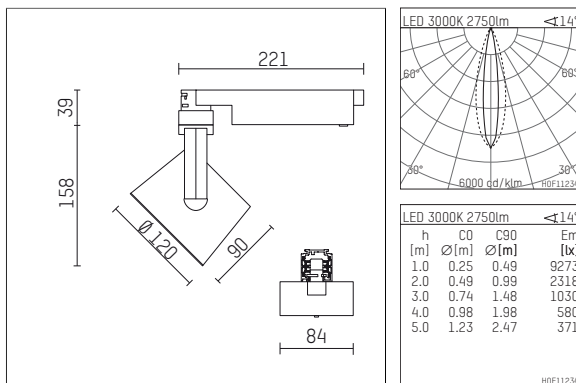

113 346 03 910 D | weiß

lo.nely 3 | Oval Flood
Fluter
LED | 41 W 3000 K

- Fluter lo.nely 3 Oval Flood
- mit 3-Phasen-DALI-Adapter
- für Hoffmeister control.x Stromschienen
- Phasenwahl bei eingesetztem Adapter möglich
- mit horizontaler oval flood Lichtverteilung
- passives Thermomanagement
- mit LED 3300 lm
- Farbtemperatur: 3000 K
- Farbwiedergabeindex: CRI >90
- L90 / B10 (50.000h)
- SDCM < 2
- Leuchtenlichtstrom: 2750 lm
- Systemleistung: 41 W
- Lichtausbeute: 67,1 lm/W
- oval flood horizontal
- im Adapter integriertes LED-Betriebsgerät, elektronisch (DALI)
- LED-Platine temperaturüberwacht (NTC)
- Amplitudendimmung
- Dimmbereich: 100-1 %
- Gehäuse aus Aluminium-Druckguss
- Adapter aus Thermoplast, glasfaserverstärkt
- Microprismenfilter mit sehr hohem Lichttransmissionsgrad
- *UNDEFINED TEXT*
- Länge: 221 mm, Breite: 84 mm, Höhe: 197 mm
- 360° drehbar, 90° schwenkbar, fixierbar
- Gewicht: 1,25 kg
- Schutzart: IP20
- Schutzklasse I
- 5 Jahre Hoffmeister Garantie
- Made in Germany
- maximale Umgebungstemperatur: 35 ° C
- Prüfzeichen: gefertigt nach DIN VDE 0711 / EN 60598, CE
- Farbe: weiß (RAL9016)
- 113 346 03 910 D

- Übersicht des Zubehörs auf der/ den Folgeseite/ n

113 346 03 910 D
Zubehör

Erforderliches Zubehör

| Typ | Abmessungen in mm | Artikelnummer | Abb.-Nr. |
|--|-------------------|---------------|----------|
| Blendklappen für Strahler gin.o und lo.nely Größe 3 | | 105757 | 01 |

Optionales Zubehör

| Typ | Abmessungen in mm | Artikelnummer | Abb.-Nr. |
|--|-------------------|---------------|----------|
| Aufnahmering geeignet zur Aufnahme von Zubehör für Strahler gin.o und lo.nely Größe 3 | | 105760910 | 01 |
| Vorsatzblende geeignet zur Aufnahme von Zubehör für Strahler gin.o und lo.nely Größe 3 | | 105759910 | 02 |
| Vorsatzblende mit Kreuzraster geeignet zur Aufnahme von Zubehör für Strahler gin.o und lo.nely Größe 3 | | 105758910 | 03 |
| Schute geeignet zur Aufnahme von Zubehör für Strahler gin.o und lo.nely Größe 3 | | 105783910 | 04 |