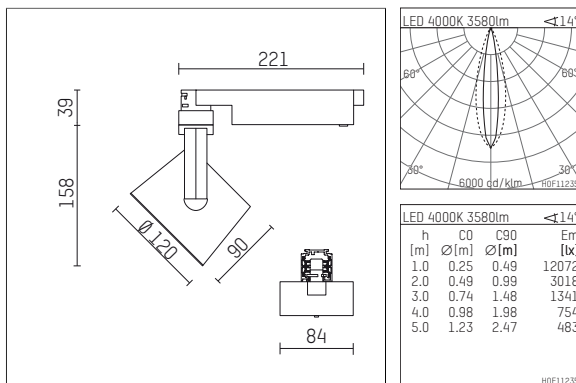

## 113 346 04 721 D | schwarz

lo.nely 3 | Oval Flood  
Fluter  
LED | 41 W 4000 K

- Fluter lo.nely 3 Oval Flood
- mit 3-Phasen-DALI-Adapter
- für Hoffmeister control.x Stromschienen
- Phasenwahl bei eingesetztem Adapter möglich
- mit horizontaler oval flood Lichtverteilung
- passives Thermomanagement
- mit LED 4300 lm
- Farbtemperatur: 4000 K
- Farbwiedergabeindex: CRI >80
- L90 / B10 (50.000h)
- SDCM < 2
- Leuchtenlichtstrom: 3580 lm
- Systemleistung: 41 W
- Lichtausbeute: 87,3 lm/W
- oval flood horizontal
- im Adapter integriertes LED-Betriebsgerät, elektronisch (DALI)
- LED-Platine temperaturüberwacht (NTC)
- Amplitudendimmung
- Dimmbereich: 100-1 %
- Gehäuse aus Aluminium-Druckguss
- Adapter aus Thermoplast, glasfaserverstärkt
- Microprismenfilter mit sehr hohem Lichttransmissionsgrad
- \*UNDEFINED TEXT\*
- Länge: 221 mm, Breite: 84 mm, Höhe: 197 mm
- 360° drehbar, 90° schwenkbar, fixierbar
- Gewicht: 1,25 kg
- Schutzart: IP20
- Schutzklasse I
- 5 Jahre Hoffmeister Garantie
- Made in Germany
- maximale Umgebungstemperatur: 35 ° C
- Prüfzeichen: gefertigt nach DIN VDE 0711 / EN 60598, CE
- Farbe: schwarz
- 113 346 04 721 D

## Erforderliches Zubehör

Typ	Abmessungen in mm	Artikelnummer	Abb.-Nr.
Blendklappen für Strahler gin.o und lo.nely Größe 3		105757	01

## Optionales Zubehör

Typ	Abmessungen in mm	Artikelnummer	Abb.-Nr.
Aufnahmering geeignet zur Aufnahme von Zubehör für Strahler gin.o und lo.nely Größe 3		105760721	01
Vorsatzblende geeignet zur Aufnahme von Zubehör für Strahler gin.o und lo.nely Größe 3		105759721	02
Vorsatzblende mit Kreuzraster geeignet zur Aufnahme von Zubehör für Strahler gin.o und lo.nely Größe 3		105758721	03
Schute geeignet zur Aufnahme von Zubehör für Strahler gin.o und lo.nely Größe 3		105783721	04