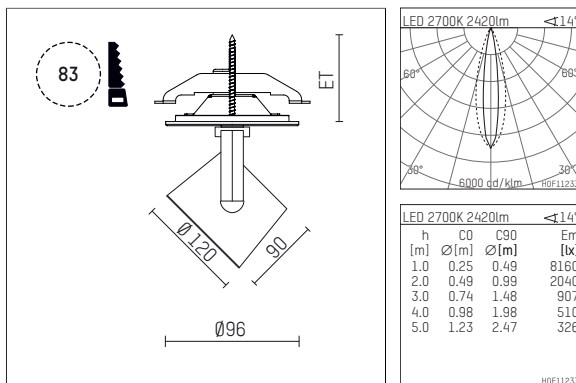

11334612 721-PA | schwarz

lo.nely 3 | Oval Flood
Fluter
LED | 41 W 2700 K

- Fluter lo.nely 3 Oval Flood
- mit Einbau-Punktauslass
- für Einbau in Decke oder Wand
- mit horizontaler oval flood Lichtverteilung
- passives Thermomanagement
- mit LED 2900 lm
- Farbtemperatur: 2700 K
- Farbwiedergabeindex: CRI >90
- L90 / B10 (50.000h)
- SDCM < 2
- Leuchtenlichtstrom: 2420 lm
- Systemleistung: 41 W
- Lichtausbeute: 59,0 lm/W
- oval flood horizontal
- mit externem LED-Betriebsgerät, elektronisch
- LED-Platine temperaturüberwacht (NTC)
- Netzanschluss: Anschlussleitung mit Steckverbindung 2x5x2,5 mm², Länge: 360 mm
- zur Durchverdrahtung geeignet
- Gehäuse aus Aluminium-Druckguss
- Microprismenfilter mit sehr hohem Lichttransmissionsgrad
- Deckenplatte aus Aluminium-Druckguss
- *UNDEFINED TEXT*
- Durchmesser: 96 mm, Einbaudurchmesser: 83 mm
- Einbautiefe: 103 mm, Deckenstärke: 1-45 mm
- 360° drehbar, 90° schwenkbar, fixierbar
- Gewicht: 1,4 kg
- Schutzart: IP20
- Schutzklasse I
- 5 Jahre Hoffmeister Garantie
- Made in Germany
- maximale Umgebungstemperatur: 35 ° C
- Prüfzeichen: gefertigt nach DIN VDE 0711 / EN 60598, CE
- Farbe: schwarz
- 11334612 721-PA

Optionales Zubehör

Typ	Abmessungen in mm	Artikelnummer	Abb.-Nr.
Aufnahmering geeignet zur Aufnahme von Zubehör für Strahler gin.o und lo.nely Größe 3		105760721	01
Vorsatzblende geeignet zur Aufnahme von Zubehör für Strahler gin.o und lo.nely Größe 3		105759721	02
Vorsatzblende mit Kreuzraster geeignet zur Aufnahme von Zubehör für Strahler gin.o und lo.nely Größe 3		105758721	03
Schute geeignet zur Aufnahme von Zubehör für Strahler gin.o und lo.nely Größe 3		105783721	04