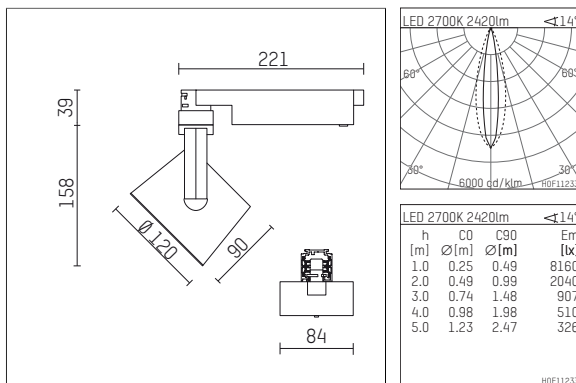

113 346 12 721 | schwarz

lo.nely 3 | Oval Flood
Fluter
LED | 41 W 2700 K

- Fluter lo.nely 3 Oval Flood
- mit 3-Phasen-Universaladapter
- für Hoffmeister control.x Stromschienen
- Phasenwahl bei eingesetztem Adapter möglich
- mit horizontaler oval flood Lichtverteilung
- passives Thermomanagement
- mit LED 2900 lm
- Farbtemperatur: 2700 K
- Farbwiedergabeindex: CRI >90
- L90 / B10 (50.000h)
- SDCM < 2
- Leuchtenlichtstrom: 2420 lm
- Systemleistung: 41 W
- Lichtausbeute: 59,0 lm/W
- oval flood horizontal
- im Adapter integriertes LED-Betriebsgerät, elektronisch (POTI)
- LED-Platine temperaturüberwacht (NTC)
- Amplitudendimmung
- Drehpotentiometer im Adapter integriert
- Dimmbereich: 100-1 %
- Gehäuse aus Aluminium-Druckguss
- Adapter aus Thermoplast, glasfaserverstärkt
- Microprismenfilter mit sehr hohem Lichttransmissionsgrad
- *UNDEFINED TEXT*
- Länge: 221 mm, Breite: 84 mm, Höhe: 197 mm
- 360° drehbar, 90° schwenkbar, fixierbar
- Gewicht: 1,25 kg
- Schutzart: IP20
- Schutzklasse I
- 5 Jahre Hoffmeister Garantie
- Made in Germany
- maximale Umgebungstemperatur: 35 ° C
- Prüfzeichen: gefertigt nach DIN VDE 0711 / EN 60598, CE
- Farbe: schwarz
- 113 346 12 721

Optionales Zubehör

Typ	Abmessungen in mm	Artikelnummer	Abb.-Nr.
Aufnahmering geeignet zur Aufnahme von Zubehör für Strahler gin.o und lo.nely Größe 3		105760721	01
Vorsatzblende geeignet zur Aufnahme von Zubehör für Strahler gin.o und lo.nely Größe 3		105759721	02
Vorsatzblende mit Kreuzraster geeignet zur Aufnahme von Zubehör für Strahler gin.o und lo.nely Größe 3		105758721	03
Schute geeignet zur Aufnahme von Zubehör für Strahler gin.o und lo.nely Größe 3		105783721	04