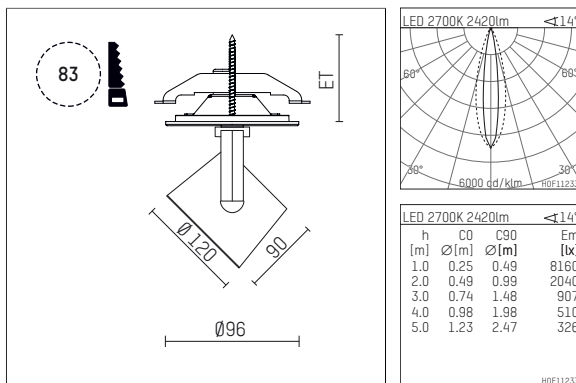

11334612 910-PA | weiß

lo.nely 3 | Oval Flood
Fluter
LED | 41 W 2700 K

- Fluter lo.nely 3 Oval Flood
- mit Einbau-Punktauslass
- für Einbau in Decke oder Wand
- mit horizontaler oval flood Lichtverteilung
- passives Thermomanagement
- mit LED 2900 lm
- Farbtemperatur: 2700 K
- Farbwiedergabeindex: CRI >90
- L90 / B10 (50.000h)
- SDCM < 2
- Leuchtenlichtstrom: 2420 lm
- Systemleistung: 41 W
- Lichtausbeute: 59,0 lm/W
- oval flood horizontal
- mit externem LED-Betriebsgerät, elektronisch
- LED-Platine temperaturüberwacht (NTC)
- Netzanschluss: Anschlussleitung mit Steckverbindung 2x5x2,5 mm², Länge: 360 mm
- zur Durchverdrahtung geeignet
- Gehäuse aus Aluminium-Druckguss
- Microprismenfilter mit sehr hohem Lichttransmissionsgrad
- Deckenplatte aus Aluminium-Druckguss
- *UNDEFINED TEXT*
- Durchmesser: 96 mm, Einbaudurchmesser: 83 mm
- Einbautiefe: 103 mm, Deckenstärke: 1-45 mm
- 360° drehbar, 90° schwenkbar, fixierbar
- Gewicht: 1,4 kg
- Schutzart: IP20
- Schutzklasse I
- 5 Jahre Hoffmeister Garantie
- Made in Germany
- maximale Umgebungstemperatur: 35 ° C
- Prüfzeichen: gefertigt nach DIN VDE 0711 / EN 60598, CE
- Farbe: weiß (RAL9016)
- 11334612 910-PA

Optionales Zubehör

Typ	Abmessungen in mm	Artikelnummer	Abb.-Nr.
Aufnahmering geeignet zur Aufnahme von Zubehör für Strahler gin.o und lo.nely Größe 3		105760910	01
Vorsatzblende geeignet zur Aufnahme von Zubehör für Strahler gin.o und lo.nely Größe 3		105759910	02
Vorsatzblende mit Kreuzraster geeignet zur Aufnahme von Zubehör für Strahler gin.o und lo.nely Größe 3		105758910	03
Schute geeignet zur Aufnahme von Zubehör für Strahler gin.o und lo.nely Größe 3		105783910	04