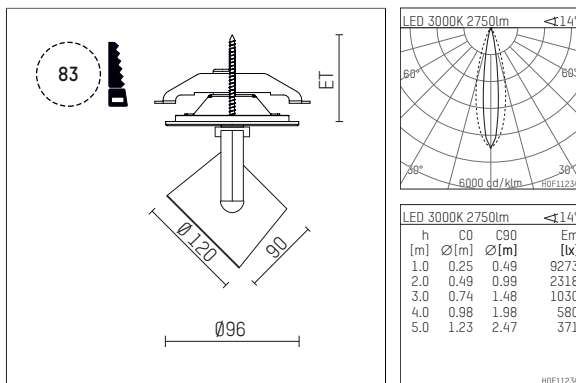

## 11334613 721-PA | schwarz

lo.nely 3 | Oval Flood  
Fluter  
LED | 41 W 3000 K

- Fluter lo.nely 3 Oval Flood
- mit Einbau-Punktauslass
- für Einbau in Decke oder Wand
- mit horizontaler oval flood Lichtverteilung
- passives Thermomanagement
- mit LED 3300 lm
- Farbtemperatur: 3000 K
- Farbwiedergabeindex: CRI >90
- L90 / B10 (50.000h)
- SDCM < 2
- Leuchtenlichtstrom: 2750 lm
- Systemleistung: 41 W
- Lichtausbeute: 67,1 lm/W
- oval flood horizontal
- mit externem LED-Betriebsgerät, elektronisch
- LED-Platine temperaturüberwacht (NTC)
- Netzanschluss: Anschlussleitung mit Steckverbindung 2x5x2,5 mm<sup>2</sup>, Länge: 360 mm
- zur Durchverdrahtung geeignet
- Gehäuse aus Aluminium-Druckguss
- Microprismenfilter mit sehr hohem Lichttransmissionsgrad
- Deckenplatte aus Aluminium-Druckguss
- \*UNDEFINED TEXT\*
- Durchmesser: 96 mm, Einbaudurchmesser: 83 mm
- Einbautiefe: 103 mm, Deckenstärke: 1-45 mm
- 360° drehbar, 90° schwenkbar, fixierbar
- Gewicht: 1,4 kg
- Schutzart: IP20
- Schutzklasse I
- 5 Jahre Hoffmeister Garantie
- Made in Germany
- maximale Umgebungstemperatur: 35 ° C
- Prüfzeichen: gefertigt nach DIN VDE 0711 / EN 60598, CE
- Farbe: schwarz
- 11334613 721-PA

## Erforderliches Zubehör

Typ	Abmessungen in mm	Artikelnummer	Abb.-Nr.
Blendklappen für Strahler gin.o und lo.nely Größe 3		105757	01

## Ergänzungen für optionales Zubehör

Typ	Abmessungen in mm	Artikelnummer	Abb.-Nr.
soft.shape Linse für Strahler gin.o und lo.nely Größe 3	Ø: 100	105782	01
Skulpturenlinse für Strahler gin.o und lo.nely Größe 3	Ø: 100	105773	02
Prismatikglas für Strahler gin.o und lo.nely Größe 3	Ø: 100	105775	03
Wabenraster für Strahler gin.o und lo.nely Größe 3		105761721	04
soft.spot Linse für Strahler gin.o und lo.nely Größe 3	Ø: 100	105774	01