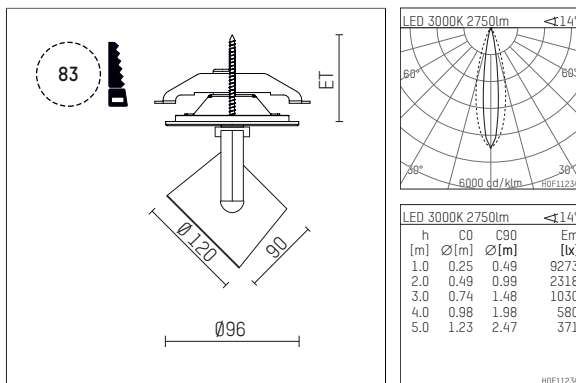

11334613 906-PA | silber

lo.nely 3 | Oval Flood
Fluter
LED | 41 W 3000 K

- Fluter lo.nely 3 Oval Flood
- mit Einbau-Punktauslass
- für Einbau in Decke oder Wand
- mit horizontaler oval flood Lichtverteilung
- passives Thermomanagement
- mit LED 3300 lm
- Farbtemperatur: 3000 K
- Farbwiedergabeindex: CRI >90
- L90 / B10 (50.000h)
- SDCM < 2
- Leuchtenlichtstrom: 2750 lm
- Systemleistung: 41 W
- Lichtausbeute: 67,1 lm/W
- oval flood horizontal
- mit externem LED-Betriebsgerät, elektronisch
- LED-Platine temperaturüberwacht (NTC)
- Netzanschluss: Anschlussleitung mit Steckverbindung 2x5x2,5 mm², Länge: 360 mm
- zur Durchverdrahtung geeignet
- Gehäuse aus Aluminium-Druckguss
- Microprismenfilter mit sehr hohem Lichttransmissionsgrad
- Deckenplatte aus Aluminium-Druckguss
- *UNDEFINED TEXT*
- Durchmesser: 96 mm, Einbaudurchmesser: 83 mm
- Einbautiefe: 103 mm, Deckenstärke: 1-45 mm
- 360° drehbar, 90° schwenkbar, fixierbar
- Gewicht: 1,4 kg
- Schutzart: IP20
- Schutzklasse I
- 5 Jahre Hoffmeister Garantie
- Made in Germany
- maximale Umgebungstemperatur: 35 ° C
- Prüfzeichen: gefertigt nach DIN VDE 0711 / EN 60598, CE
- Farbe: silber
- 11334613 906-PA

Optionales Zubehör

Typ	Abmessungen in mm	Artikelnummer	Abb.-Nr.
Aufnahmering geeignet zur Aufnahme von Zubehör für Strahler gin.o und lo.nely Größe 3		105760906	01
Vorsatzblende geeignet zur Aufnahme von Zubehör für Strahler gin.o und lo.nely Größe 3		105759906	02
Vorsatzblende mit Kreuzraster geeignet zur Aufnahme von Zubehör für Strahler gin.o und lo.nely Größe 3		105758906	03
Schute geeignet zur Aufnahme von Zubehör für Strahler gin.o und lo.nely Größe 3		105783906	04