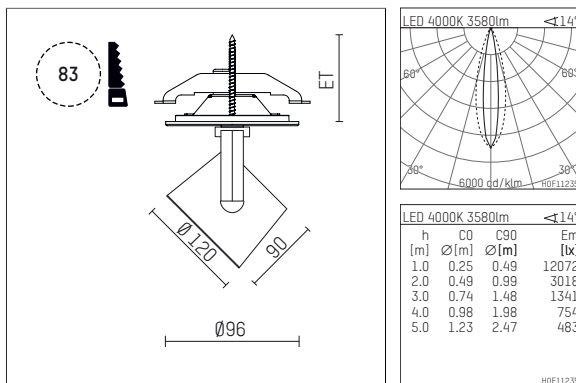

## 11334614 906-PA | silber

lo.nely 3 | Oval Flood  
Fluter

LED | 41 W 4000 K

- Fluter lo.nely 3 Oval Flood
- mit Einbau-Punktauslass
- für Einbau in Decke oder Wand
- mit horizontaler oval flood Lichtverteilung
- passives Thermomanagement
- mit LED 4300 lm
- Farbtemperatur: 4000 K
- Farbwiedergabeindex: CRI >80
- L90 / B10 (50.000h)
- SDCM < 2
- Leuchtenlichtstrom: 3580 lm
- Systemleistung: 41 W
- Lichtausbeute: 87,3 lm/W
- oval flood horizontal
- mit externem LED-Betriebsgerät, elektronisch
- LED-Platine temperaturüberwacht (NTC)
- Netzanschluss: Anschlussleitung mit Steckverbindung 2x5x2,5 mm², Länge: 360 mm
- zur Durchverdrahtung geeignet
- Gehäuse aus Aluminium-Druckguss
- Microprismenfilter mit sehr hohem Lichttransmissionsgrad
- Deckenplatte aus Aluminium-Druckguss
- \*UNDEFINED TEXT\*
- Durchmesser: 96 mm, Einbaudurchmesser: 83 mm
- Einbautiefe: 103 mm, Deckenstärke: 1-45 mm
- 360° drehbar, 90° schwenkbar, fixierbar
- Gewicht: 1,4 kg
- Schutzart: IP20
- Schutzklasse I
- 5 Jahre Hoffmeister Garantie
- Made in Germany
- maximale Umgebungstemperatur: 35 ° C
- Prüfzeichen: gefertigt nach DIN VDE 0711 / EN 60598, CE
- Farbe: silber
- 11334614 906-PA

## Erforderliches Zubehör

Typ	Abmessungen in mm	Artikelnummer	Abb.-Nr.
Blendklappen für Strahler gin.o und lo.nely Größe 3		105757	01

## Ergänzungen für optionales Zubehör

Typ	Abmessungen in mm	Artikelnummer	Abb.-Nr.
soft.shape Linse für Strahler gin.o und lo.nely Größe 3	Ø: 100	105782	01
Skulpturenlinse für Strahler gin.o und lo.nely Größe 3	Ø: 100	105773	02
Prismatikglas für Strahler gin.o und lo.nely Größe 3	Ø: 100	105775	03
Wabenraster für Strahler gin.o und lo.nely Größe 3		105761721	04
soft.spot Linse für Strahler gin.o und lo.nely Größe 3	Ø: 100	105774	01