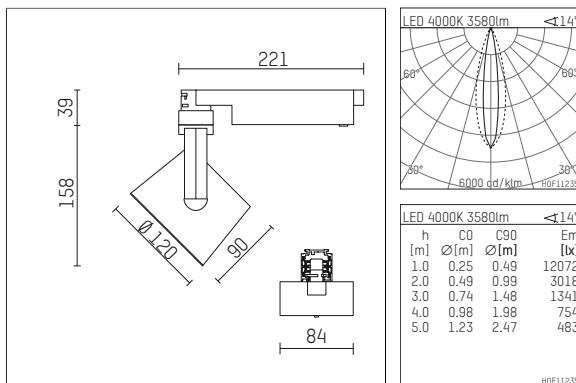

113 346 14 906 | silber

lo.nely 3 | Oval Flood
Fluter

LED | 41 W 4000 K

- Fluter lo.nely 3 Oval Flood
- mit 3-Phasen-Universaladapter
- für Hoffmeister control.x Stromschienen
- Phasenwahl bei eingesetztem Adapter möglich
- mit horizontaler oval flood Lichtverteilung
- passives Thermomanagement
- mit LED 4300 lm
- Farbtemperatur: 4000 K
- Farbwiedergabeindex: CRI >80
- L90 / B10 (50.000h)
- SDCM < 2
- Leuchtenlichtstrom: 3580 lm
- Systemleistung: 41 W
- Lichtausbeute: 87,3 lm/W
- oval flood horizontal
- im Adapter integriertes LED-Betriebsgerät, elektronisch (POTI)
- LED-Platine temperaturüberwacht (NTC)
- Amplitudendimmung
- Drehpotentiometer im Adapter integriert
- Dimmbereich: 100-1 %
- Gehäuse aus Aluminium-Druckguss
- Adapter aus Thermoplast, glasfaserverstärkt
- Microprismenfilter mit sehr hohem Lichttransmissionsgrad
- *UNDEFINED TEXT*
- Länge: 221 mm, Breite: 84 mm, Höhe: 197 mm
- 360° drehbar, 90° schwenkbar, fixierbar
- Gewicht: 1,25 kg
- Schutzart: IP20
- Schutzklasse I
- 5 Jahre Hoffmeister Garantie
- Made in Germany
- maximale Umgebungstemperatur: 35 ° C
- Prüfzeichen: gefertigt nach DIN VDE 0711 / EN 60598, CE
- Farbe: silber
- 113 346 14 906

Optionales Zubehör

Typ	Abmessungen in mm	Artikelnummer	Abb.-Nr.
Aufnahmering geeignet zur Aufnahme von Zubehör für Strahler gin.o und lo.nely Größe 3		105760906	01
Vorsatzblende geeignet zur Aufnahme von Zubehör für Strahler gin.o und lo.nely Größe 3		105759906	02
Vorsatzblende mit Kreuzraster geeignet zur Aufnahme von Zubehör für Strahler gin.o und lo.nely Größe 3		105758906	03
Schute geeignet zur Aufnahme von Zubehör für Strahler gin.o und lo.nely Größe 3		105783906	04