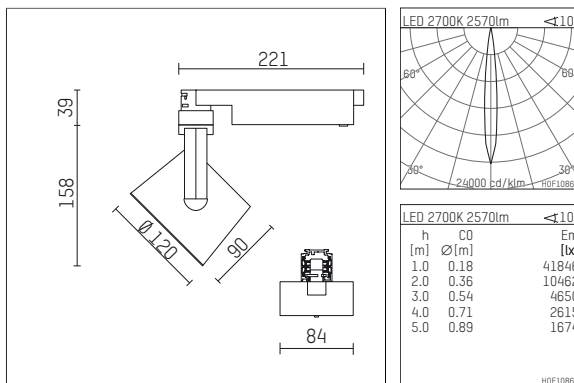

113 347 02 721 D | schwarz

lo.nely 3

Strahler

LED | 41 W 2700 K

- Strahler lo.nely 3
- mit 3-Phasen-DALI-Adapter
- für Hoffmeister control.x Stromschienen
- Phasenwahl bei eingesetztem Adapter möglich
- passives Thermomanagement
- mit LED 2900 lm
- Farbtemperatur: 2700 K
- Farbwiedergabeindex: CRI >90
- L90 / B10 (50.000h)
- SDCM < 2
- Leuchtenlichtstrom: 2570 lm
- Systemleistung: 41 W
- Lichtausbeute: 62,7 lm/W
- rotationssymmetrische Lichtverteilung, spot
- Ausstrahlungswinkel: 10 °
- im Adapter integriertes LED-Betriebsgerät, elektronisch (DALI)
- LED-Platine temperaturüberwacht (NTC)
- dimmbar
- Dimmbereich: 100-1 %
- Gehäuse aus Aluminium-Druckguss
- Adapter aus Thermoplast, glasfaserverstärkt
- Sicherheitsglas, klar
- *UNDEFINED TEXT*
- Länge: 221 mm, Breite: 84 mm, Höhe: 197 mm
- 360° drehbar, 90° schwenkbar, fixierbar
- Gewicht: 1,25 kg
- Schutzart: IP20
- Schutzklasse I
- 5 Jahre Hoffmeister Garantie
- Made in Germany
- maximale Umgebungstemperatur: 35 ° C
- Prüfzeichen: gefertigt nach DIN VDE 0711 / EN 60598, CE
- Farbe: schwarz
- 113 347 02 721 D

113 347 02 721 D

Zubehör**Erforderliches Zubehör**

Typ	Abmessungen in mm	Artikelnummer	Abb.-Nr.
Blendklappen für Strahler gin.o und lo.nely Größe 3		105757	01