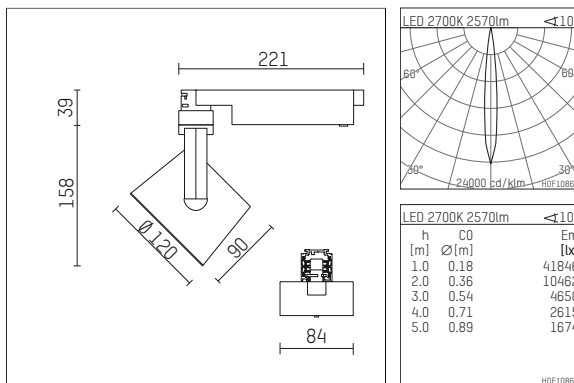

113 347 02 910 D | weiß

lo.nely 3
Strahler
LED | 41 W 2700 K

- Strahler lo.nely 3
- mit 3-Phasen-DALI-Adapter
- für Hoffmeister control.x Stromschienen
- Phasenwahl bei eingesetztem Adapter möglich
- passives Thermomanagement
- mit LED 2900 lm
- Farbtemperatur: 2700 K
- Farbwiedergabeindex: CRI >90
- L90 / B10 (50.000h)
- SDCM < 2
- Leuchtenlichtstrom: 2570 lm
- Systemleistung: 41 W
- Lichtausbeute: 62,7 lm/W
- rotationssymmetrische Lichtverteilung, spot
- Ausstrahlungswinkel: 10 °
- im Adapter integriertes LED-Betriebsgerät, elektronisch (DALI)
- LED-Platine temperaturüberwacht (NTC)
- dimmbar
- Dimmbereich: 100-1 %
- Gehäuse aus Aluminium-Druckguss
- Adapter aus Thermoplast, glasfaserverstärkt
- Sicherheitsglas, klar
- *UNDEFINED TEXT*
- Länge: 221 mm, Breite: 84 mm, Höhe: 197 mm
- 360° drehbar, 90° schwenkbar, fixierbar
- Gewicht: 1,25 kg
- Schutzart: IP20
- Schutzklasse I
- 5 Jahre Hoffmeister Garantie
- Made in Germany
- maximale Umgebungstemperatur: 35 ° C
- Prüfzeichen: gefertigt nach DIN VDE 0711 / EN 60598, CE
- Farbe: weiß (RAL9016)
- 113 347 02 910 D

113 347 02 910 D
Zubehör**Erforderliches Zubehör**

Typ	Abmessungen in mm	Artikelnummer	Abb.-Nr.
Blendklappen für Strahler gin.o und lo.nely Größe 3		105757	01