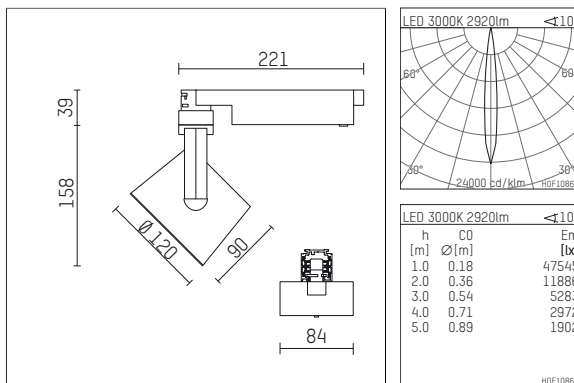

113 347 03 721 D | schwarz

lo.nely 3
Strahler
LED | 41 W 3000 K

- Strahler lo.nely 3
- mit 3-Phasen-DALI-Adapter
- für Hoffmeister control.x Stromschienen
- Phasenwahl bei eingesetztem Adapter möglich
- passives Thermomanagement
- mit LED 3300 lm
- Farbtemperatur: 3000 K
- Farbwiedergabeindex: CRI >90
- L90 / B10 (50.000h)
- SDCM < 2
- Leuchtenlichtstrom: 2920 lm
- Systemleistung: 41 W
- Lichtausbeute: 71,2 lm/W
- rotationssymmetrische Lichtverteilung, spot
- Ausstrahlungswinkel: 10 °
- im Adapter integriertes LED-Betriebsgerät, elektronisch (DALI)
- LED-Platine temperaturüberwacht (NTC)
- Amplitudendimmung
- Dimmbereich: 100-1 %
- Gehäuse aus Aluminium-Druckguss
- Adapter aus Thermoplast, glasfaserverstärkt
- Sicherheitsglas, klar
- *UNDEFINED TEXT*
- Länge: 221 mm, Breite: 84 mm, Höhe: 197 mm
- 360° drehbar, 90° schwenkbar, fixierbar
- Gewicht: 1,25 kg
- Schutzart: IP20
- Schutzklasse I
- 5 Jahre Hoffmeister Garantie
- Made in Germany
- maximale Umgebungstemperatur: 35 ° C
- Prüfzeichen: gefertigt nach DIN VDE 0711 / EN 60598, CE
- Farbe: schwarz
- 113 347 03 721 D

113 347 03 721 D
Zubehör

Erforderliches Zubehör

Typ	Abmessungen in mm	Artikelnummer	Abb.-Nr.
Blendklappen für Strahler gin.o und lo.nely Größe 3		105757	01

01