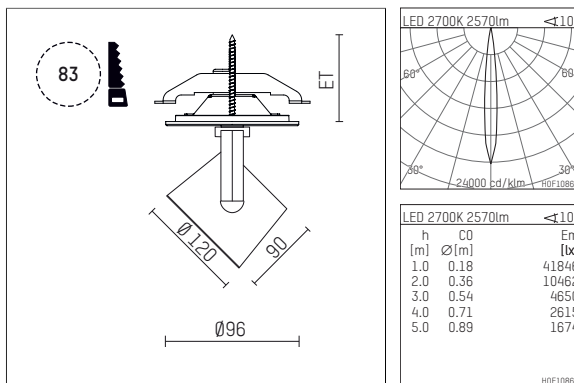

11334712 906-PA | silber

lo.nely 3
Strahler
LED | 41 W 2700 K

- Strahler lo.nely 3
- mit Einbau-Punktauslass
- für Einbau in Decke oder Wand
- passives Thermomanagement
- mit LED 2900 lm
- Farbtemperatur: 2700 K
- Farbwiedergabeindex: CRI >90
- L90 / B10 (50.000h)
- SDCM < 2
- Leuchtenlichtstrom: 2570 lm
- Systemleistung: 41 W
- Lichtausbeute: 62,7 lm/W
- rotationssymmetrische Lichtverteilung, spot
- Ausstrahlungswinkel: 10°
- mit externem LED-Betriebsgerät, elektronisch
- LED-Platine temperaturüberwacht (NTC)
- Netzanschluss: Anschlussleitung mit Steckverbindung 2x5x2,5 mm², Länge: 360 mm
- zur Durchverdrahtung geeignet
- Gehäuse aus Aluminium-Druckguss
- Sicherheitsglas, klar
- Deckenplatte aus Aluminium-Druckguss
- *UNDEFINED TEXT*
- Durchmesser: 96 mm, Einbaudurchmesser: 83 mm
- Einbautiefe: 103 mm, Deckenstärke: 1-45 mm
- 360° drehbar, 90° schwenkbar, fixierbar
- Gewicht: 1,4 kg
- Schutzart: IP20
- Schutzklasse I
- 5 Jahre Hoffmeister Garantie
- Made in Germany
- maximale Umgebungstemperatur: 35 ° C
- Prüfzeichen: gefertigt nach DIN VDE 0711 / EN 60598, CE
- Farbe: silber
- 11334712 906-PA

11334712 906-PA
Zubehör

Erforderliches Zubehör

Typ	Abmessungen in mm	Artikelnummer	Abb.-Nr.
Blendklappen für Strahler gin.o und lo.nely Größe 3		105757	01