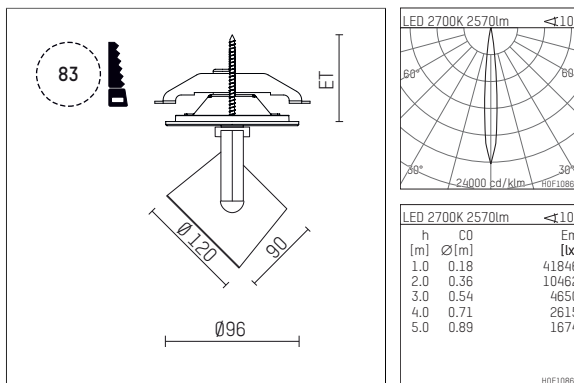

11334712 910-PA | weiß

lo.nely 3
Strahler
LED | 41 W 2700 K

- Strahler lo.nely 3
- mit Einbau-Punktauslass
- für Einbau in Decke oder Wand
- passives Thermomanagement
- mit LED 2900 lm
- Farbtemperatur: 2700 K
- Farbwiedergabeindex: CRI >90
- L90 / B10 (50.000h)
- SDCM < 2
- Leuchtenlichtstrom: 2570 lm
- Systemleistung: 41 W
- Lichtausbeute: 62,7 lm/W
- rotationssymmetrische Lichtverteilung, spot
- Ausstrahlungswinkel: 10°
- mit externem LED-Betriebsgerät, elektronisch
- LED-Platine temperaturüberwacht (NTC)
- Netzanschluss: Anschlussleitung mit Steckverbindung $2 \times 5 \times 2,5 \text{ mm}^2$, Länge: 360 mm
- zur Durchverdrahtung geeignet
- Gehäuse aus Aluminium-Druckguss
- Sicherheitsglas, klar
- Deckenplatte aus Aluminium-Druckguss
- *UNDEFINED TEXT*
- Durchmesser: 96 mm, Einbaudurchmesser: 83 mm
- Einbautiefe: 103 mm, Deckenstärke: 1-45 mm
- 360° drehbar, 90° schwenkbar, fixierbar
- Gewicht: 1,4 kg
- Schutzart: IP20
- Schutzklasse I
- 5 Jahre Hoffmeister Garantie
- Made in Germany
- maximale Umgebungstemperatur: 35° C
- Prüfzeichen: gefertigt nach DIN VDE 0711 / EN 60598, CE
- Farbe: weiß (RAL9016)
- 11334712 910-PA

11334712 910-PA
Zubehör**Erforderliches Zubehör**

Typ	Abmessungen in mm	Artikelnummer	Abb.-Nr.
Blendklappen für Strahler gin.o und lo.nely Größe 3		105757	01