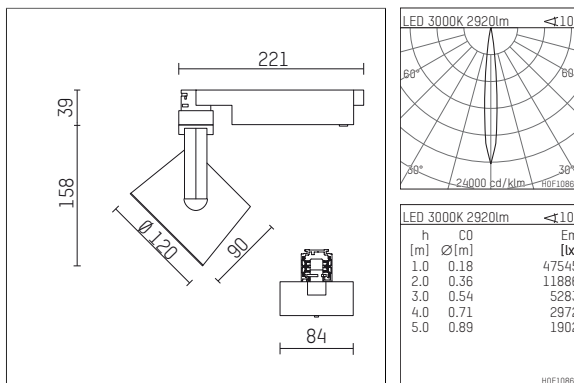

113 347 13 721 | schwarz

lo.nely 3

Strahler

LED | 41 W 3000 K

- Strahler lo.nely 3
- mit 3-Phasen-Universaladapter
- für Hoffmeister control.x Stromschienen
- Phasenwahl bei eingesetztem Adapter möglich
- passives Thermomanagement
- mit LED 3300 lm
- Farbtemperatur: 3000 K
- Farbwiedergabeindex: CRI >90
- L90 / B10 (50.000h)
- SDCM < 2
- Leuchtenlichtstrom: 2920 lm
- Systemleistung: 41 W
- Lichtausbeute: 71,2 lm/W
- rotationssymmetrische Lichtverteilung, spot
- Ausstrahlungswinkel: 10 °
- im Adapter integriertes LED-Betriebsgerät, elektronisch (POTI)
- LED-Platine temperaturüberwacht (NTC)
- Amplitudendimmung
- Drehpotentiometer im Adapter integriert
- Dimmbereich: 100-1 %
- Gehäuse aus Aluminium-Druckguss
- Adapter aus Thermoplast, glasfaserverstärkt
- Sicherheitsglas, klar
- *UNDEFINED TEXT*
- Länge: 221 mm, Breite: 84 mm, Höhe: 197 mm
- 360° drehbar, 90° schwenkbar, fixierbar
- Gewicht: 1,25 kg
- Schutzart: IP20
- Schutzklasse I
- 5 Jahre Hoffmeister Garantie
- Made in Germany
- maximale Umgebungstemperatur: 35 ° C
- Prüfzeichen: gefertigt nach DIN VDE 0711 / EN 60598, CE
- Farbe: schwarz
- 113 347 13 721

113 347 13 721
Zubehör**Erforderliches Zubehör**

Typ	Abmessungen in mm	Artikelnummer	Abb.-Nr.
Blendklappen für Strahler gin.o und lo.nely Größe 3		105757	01