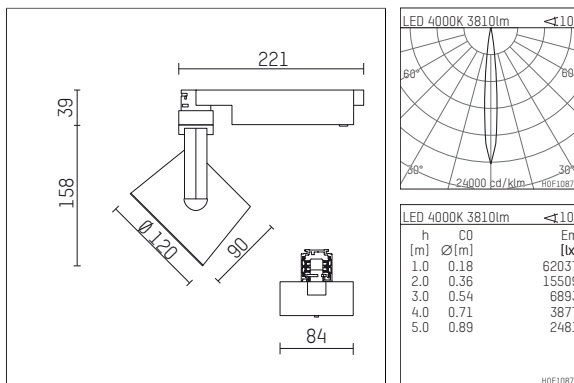

113 347 14 721 | schwarz

lo.nely 3

Strahler

LED | 41 W 4000 K

- Strahler lo.nely 3
- mit 3-Phasen-Universaladapter
- für Hoffmeister control.x Stromschienen
- Phasenwahl bei eingesetztem Adapter möglich
- passives Thermomanagement
- mit LED 4300 lm
- Farbtemperatur: 4000 K
- Farbwiedergabeindex: CRI >80
- L90 / B10 (50.000h)
- SDCM < 2
- Leuchtenlichtstrom: 3810 lm
- Systemleistung: 41 W
- Lichtausbeute: 92,9 lm/W
- rotationssymmetrische Lichtverteilung, spot
- Ausstrahlungswinkel: 10 °
- im Adapter integriertes LED-Betriebsgerät, elektronisch (POTI)
- LED-Platine temperaturüberwacht (NTC)
- Amplitudendimmung
- Drehpotentiometer im Adapter integriert
- Dimmbereich: 100-1 %
- Gehäuse aus Aluminium-Druckguss
- Adapter aus Thermoplast, glasfaserverstärkt
- Sicherheitsglas, klar
- *UNDEFINED TEXT*
- Länge: 221 mm, Breite: 84 mm, Höhe: 197 mm
- 360° drehbar, 90° schwenkbar, fixierbar
- Gewicht: 1,25 kg
- Schutzart: IP20
- Schutzklasse I
- 5 Jahre Hoffmeister Garantie
- Made in Germany
- maximale Umgebungstemperatur: 35 ° C
- Prüfzeichen: gefertigt nach DIN VDE 0711 / EN 60598, CE
- Farbe: schwarz
- 113 347 14 721

113 347 14 721
Zubehör**Erforderliches Zubehör**

Typ	Abmessungen in mm	Artikelnummer	Abb.-Nr.
Blendklappen für Strahler gin.o und lo.nely Größe 3		105757	01