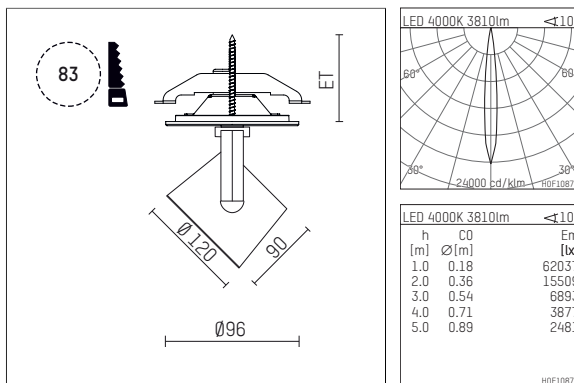

## 11334714 906-PA | silber

lo.nely 3

Strahler

LED | 41 W 4000 K

- Strahler lo.nely 3
- mit Einbau-Punktauslass
- für Einbau in Decke oder Wand
- passives Thermomanagement
- mit LED 4300 lm
- Farbtemperatur: 4000 K
- Farbwiedergabeindex: CRI >80
- L90 / B10 (50.000h)
- SDCM < 2
- Leuchtenlichtstrom: 3810 lm
- Systemleistung: 41 W
- Lichtausbeute: 92,9 lm/W
- rotationssymmetrische Lichtverteilung, spot
- Ausstrahlungswinkel: 10 °
- mit externem LED-Betriebsgerät, elektronisch
- LED-Platine temperaturüberwacht (NTC)
- Netzanschluss: Anschlussleitung mit Steckverbindung 2x5x2,5 mm², Länge: 360 mm
- zur Durchverdrahtung geeignet
- Gehäuse aus Aluminium-Druckguss
- Sicherheitsglas, klar
- Deckenplatte aus Aluminium-Druckguss
- \*UNDEFINED TEXT\*
- Durchmesser: 96 mm, Einbaudurchmesser: 83 mm
- Einbautiefe: 103 mm, Deckenstärke: 1-45 mm
- 360° drehbar, 90° schwenkbar, fixierbar
- Gewicht: 1,4 kg
- Schutzart: IP20
- Schutzklasse I
- 5 Jahre Hoffmeister Garantie
- Made in Germany
- maximale Umgebungstemperatur: 35 ° C
- Prüfzeichen: gefertigt nach DIN VDE 0711 / EN 60598, CE
- Farbe: silber
- 11334714 906-PA

11334714 906-PA  
**Zubehör****Erforderliches Zubehör**

Typ	Abmessungen in mm	Artikelnummer	Abb.-Nr.
Blendklappen für Strahler gin.o und lo.nely Größe 3		105757	01