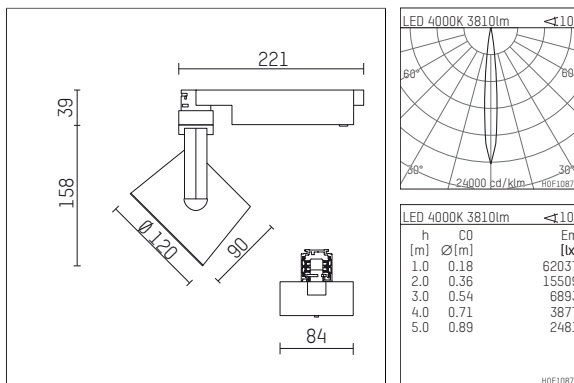

113 347 14 910 | weiß

lo.nely 3

Strahler

LED | 41 W 4000 K

- Strahler lo.nely 3
- mit 3-Phasen-Universaladapter
- für Hoffmeister control.x Stromschienen
- Phasenwahl bei eingesetztem Adapter möglich
- passives Thermomanagement
- mit LED 4300 lm
- Farbtemperatur: 4000 K
- Farbwiedergabeindex: CRI >80
- L90 / B10 (50.000h)
- SDCM < 2
- Leuchtenlichtstrom: 3810 lm
- Systemleistung: 41 W
- Lichtausbeute: 92,9 lm/W
- rotationssymmetrische Lichtverteilung, spot
- Ausstrahlungswinkel: 10 °
- im Adapter integriertes LED-Betriebsgerät, elektronisch (POTI)
- LED-Platine temperaturüberwacht (NTC)
- Amplitudendimmung
- Drehpotentiometer im Adapter integriert
- Dimmbereich: 100-1 %
- Gehäuse aus Aluminium-Druckguss
- Adapter aus Thermoplast, glasfaserverstärkt
- Sicherheitsglas, klar
- *UNDEFINED TEXT*
- Länge: 221 mm, Breite: 84 mm, Höhe: 197 mm
- 360° drehbar, 90° schwenkbar, fixierbar
- Gewicht: 1,25 kg
- Schutzart: IP20
- Schutzklasse I
- 5 Jahre Hoffmeister Garantie
- Made in Germany
- maximale Umgebungstemperatur: 35 ° C
- Prüfzeichen: gefertigt nach DIN VDE 0711 / EN 60598, CE
- Farbe: weiß (RAL9016)
- 113 347 14 910

113 347 14 910
Zubehör**Erforderliches Zubehör**

Typ	Abmessungen in mm	Artikelnummer	Abb.-Nr.
Blendklappen für Strahler gin.o und lo.nely Größe 3		105757	01