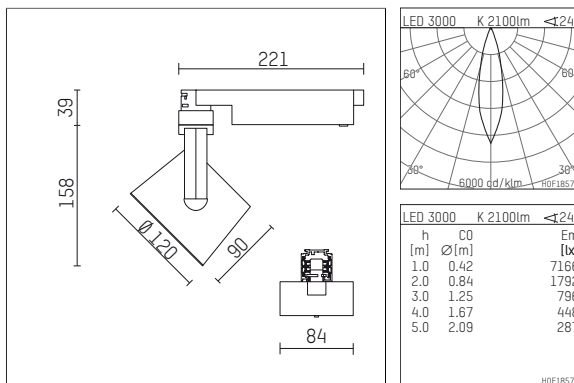

## 113382TW721D | schwarz

lo.nely 3

Strahler

LED tunable white COB | 32 W 3000 K

- Strahler lo.nely 3
- tunable white - Farbtemperatur einstellbar von 2700K - 6500K
- mit 3-Phasen-DALI-Adapter
- für Hoffmeister control.x Stromschienen
- Phasenwahl bei eingesetztem Adapter möglich
- passives Thermomanagement
- mit LED tunable white COB 3060 lm
- Farbtemperatur: 3000 K
- Farbwiedergabeindex: CRI >90
- L90 / B10 (50.000h)
- SDCM < 3
- Leuchtenlichtstrom: 2100 lm
- Systemleistung: 32 W
- Lichtausbeute: 65,6 lm/W
- rotationssymmetrische Lichtverteilung, medium
- Ausstrahlungswinkel: 25 °
- im Adapter integriertes LED-Betriebsgerät, elektronisch (DALI-2 DT8), 230-240 V, 0/50/60 Hz
- Amplitudendimmung
- Dimmbereich: 100-1 %
- Gehäuse aus Aluminium-Druckguss
- Adapter aus Thermoplast, glasfaserverstärkt
- Farb-, Schutz- und Konversionsfilter sind als Zubehör erhältlich
- \*UNDEFINED TEXT\*
- Länge: 221 mm, Breite: 84 mm, Höhe: 197 mm
- 360° drehbar, 90° schwenkbar, fixierbar
- Gewicht: 1,35 kg
- Schutzart: IP20
- Schutzklasse I
- 5 Jahre Hoffmeister Garantie
- Made in Germany
- maximale Umgebungstemperatur: 35 ° C
- Prüfzeichen: gefertigt nach DIN VDE 0711 / EN 60598, CE
- Farbe: schwarz
- 113382TW721D

## Ergänzungen für optionales Zubehör

Typ	Abmessungen in mm	Artikelnummer	Abb.-Nr.
soft.shape Linse für Strahler gin.o und lo.nely Größe 3	Ø: 100	105782	01
Skulpturenlinse für Strahler gin.o und lo.nely Größe 3	Ø: 100	105773	02
Prismatikglas für Strahler gin.o und lo.nely Größe 3	Ø: 100	105775	03
Wabenraster für Strahler gin.o und lo.nely Größe 3		105761721	04
soft.spot Linse für Strahler gin.o und lo.nely Größe 3	Ø: 100	105774	01