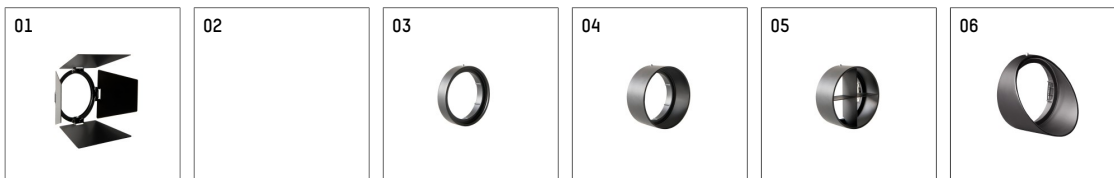

113382TW721D
Zubehör

Optionales Zubehör

Typ	Abmessungen in mm	Artikelnummer	Abb.-Nr.
Blendklappen für Strahler gin.o und lo.nely Größe 3		105757	01
Wechseloptik 15°, (Set 4 Stück) für Strahler gin.o/lo.nely Größe 2&3		113 381 00 000	02
Wechseloptik 30°, (Set 4 Stück) für Strahler gin.o/lo.nely Größe 2&3		113 383 00 000	02
Wechseloptik 50°, (Set 4 Stück) für Strahler gin.o/lo.nely Größe 2&3		113 385 00 000	02
Aufnahmeric geeignet zur Aufnahme von Zubehör für Strahler gin.o und lo.nely Größe 3		105760721	03
Vorsatzblende geeignet zur Aufnahme von Zubehör für Strahler gin.o und lo.nely Größe 3		105759721	04
Vorsatzblende mit Kreuzraster geeignet zur Aufnahme von Zubehör für Strahler gin.o und lo.nely Größe 3		105758721	05
Schute geeignet zur Aufnahme von Zubehör für Strahler gin.o und lo.nely Größe 3		105783721	06