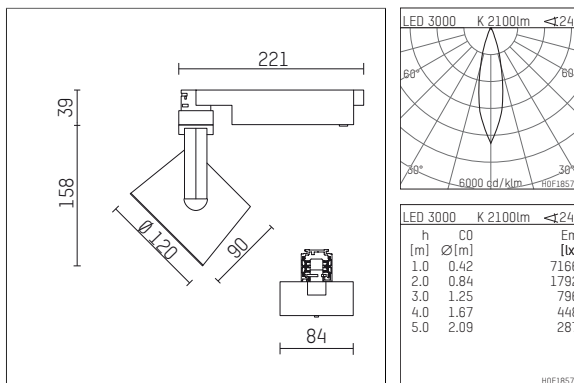

## 113382TW906C | silber

lo.nely 3

Strahler

LED tunable white COB | 32 W 3000 K

- Strahler lo.nely 3
- tunable white - Farbtemperatur einstellbar von 2700K - 6500K
- mit 3-Phasen-Casambi-Adapter
- für Hoffmeister control.x Stromschienen
- Phasenwahl bei eingesetztem Adapter möglich
- passives Thermomanagement
- mit LED tunable white COB 3060 lm
- Farbtemperatur: 3000 K
- Farbwiedergabeindex: CRI >90
- L90 / B10 (50.000h)
- SDCM < 3
- Leuchtenlichtstrom: 2100 lm
- Systemleistung: 32 W
- Lichtausbeute: 65,6 lm/W
- rotationssymmetrische Lichtverteilung, medium
- Ausstrahlungswinkel: 25 °
- im Adapter integriertes LED-Betriebsgerät, elektronisch (Casambi), 230-240 V, 0/50/60 Hz
- Steuerung über Casambi-App oder Casambi kompatible Geräte
- Amplitudendimmung
- Dimmbereich: 100-1 %
- Gehäuse aus Aluminium-Druckguss
- Adapter aus Thermoplast, glasfaserverstärkt
- Farb-, Schutz- und Konversionsfilter sind als Zubehör erhältlich
- \*UNDEFINED TEXT\*
- Länge: 221 mm, Breite: 84 mm, Höhe: 197 mm
- 360° drehbar, 90° schwenkbar, fixierbar
- Gewicht: 1,35 kg
- Schutzart: IP20
- Schutzklasse I
- 5 Jahre Hoffmeister Garantie
- Made in Germany
- maximale Umgebungstemperatur: 35 ° C
- Prüfzeichen: gefertigt nach DIN VDE 0711 / EN 60598, CE
- Farbe: silber
- 113382TW906C

## Ergänzungen für optionales Zubehör

Typ	Abmessungen in mm	Artikelnummer	Abb.-Nr.
soft.shape Linse für Strahler gin.o und lo.nely Größe 3	Ø: 100	105782	01
Skulpturenlinse für Strahler gin.o und lo.nely Größe 3	Ø: 100	105773	02
Prismatikglas für Strahler gin.o und lo.nely Größe 3	Ø: 100	105775	03
Wabenraster für Strahler gin.o und lo.nely Größe 3		105761721	04
soft.spot Linse für Strahler gin.o und lo.nely Größe 3	Ø: 100	105774	01