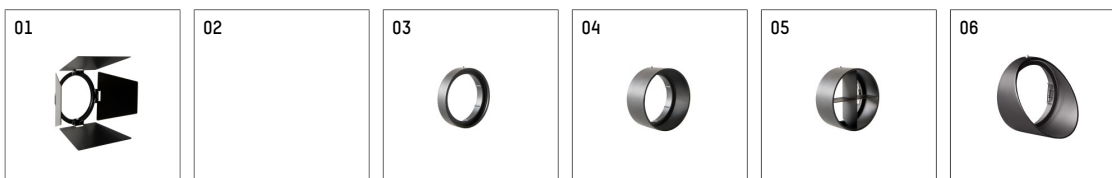

113382TW906C
Zubehör

Optionales Zubehör

Typ	Abmessungen in mm	Artikelnummer	Abb.-Nr.
Blendklappen für Strahler gin.o und lo.nely Größe 3		105757	01
Wechseloptik 15°, (Set 4 Stück) für Strahler gin.o/lo.nely Größe 2&3		113 381 00 000	02
Wechseloptik 30°, (Set 4 Stück) für Strahler gin.o/lo.nely Größe 2&3		113 383 00 000	02
Wechseloptik 50°, (Set 4 Stück) für Strahler gin.o/lo.nely Größe 2&3		113 385 00 000	02
Aufnahmering geeignet zur Aufnahme von Zubehör für Strahler gin.o und lo.nely Größe 3		105760721	03
Vorsatzblende geeignet zur Aufnahme von Zubehör für Strahler gin.o und lo.nely Größe 3		105759721	04
Vorsatzblende mit Kreuzraster geeignet zur Aufnahme von Zubehör für Strahler gin.o und lo.nely Größe 3		105758721	05
Schute geeignet zur Aufnahme von Zubehör für Strahler gin.o und lo.nely Größe 3		105783721	06