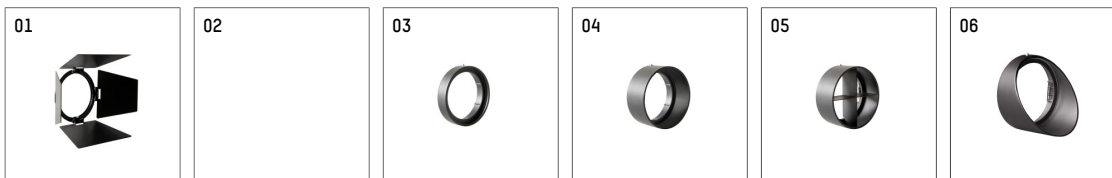

113382TW906D

Zubehör

Optionales Zubehör

Typ	Abmessungen in mm	Artikelnummer	Abb.-Nr.
Blendklappen für Strahler gin.o und lo.nely Größe 3		105757	01
Wechseloptik 15°, (Set 4 Stück) für Strahler gin.o/lo.nely Größe 2&3		113 381 00 000	02
Wechseloptik 30°, (Set 4 Stück) für Strahler gin.o/lo.nely Größe 2&3		113 383 00 000	02
Wechseloptik 50°, (Set 4 Stück) für Strahler gin.o/lo.nely Größe 2&3		113 385 00 000	02
Aufnahmering geeignet zur Aufnahme von Zubehör für Strahler gin.o und lo.nely Größe 3		105760721	03
Vorsatzblende geeignet zur Aufnahme von Zubehör für Strahler gin.o und lo.nely Größe 3		105759721	04
Vorsatzblende mit Kreuzraster geeignet zur Aufnahme von Zubehör für Strahler gin.o und lo.nely Größe 3		105758721	05
Schute geeignet zur Aufnahme von Zubehör für Strahler gin.o und lo.nely Größe 3		105783721	06