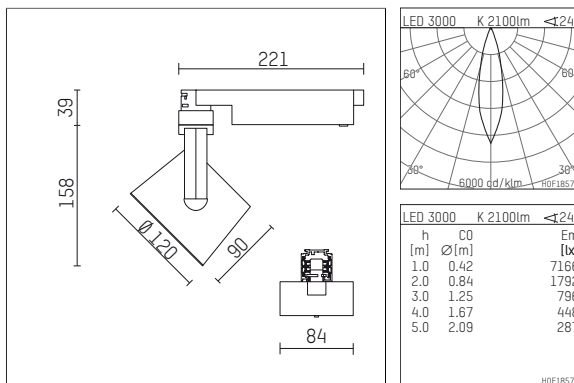

113382TW906D | silber

lo.nely 3

Strahler

LED tunable white COB | 32 W 3000 K

- Strahler lo.nely 3
- tunable white - Farbtemperatur einstellbar von 2700K - 6500K
- mit 3-Phasen-DALI-Adapter
- für Hoffmeister control.x Stromschienen
- Phasenwahl bei eingesetztem Adapter möglich
- passives Thermomanagement
- mit LED tunable white COB 3060 lm
- Farbtemperatur: 3000 K
- Farbwiedergabeindex: CRI >90
- L90 / B10 (50.000h)
- SDCM < 3
- Leuchtenlichtstrom: 2100 lm
- Systemleistung: 32 W
- Lichtausbeute: 65,6 lm/W
- rotationssymmetrische Lichtverteilung, medium
- Ausstrahlungswinkel: 25 °
- im Adapter integriertes LED-Betriebsgerät, elektronisch (DALI-2 DT8), 230-240 V, 0/50/60 Hz
- Amplitudendimmung
- Dimmbereich: 100-1 %
- Gehäuse aus Aluminium-Druckguss
- Adapter aus Thermoplast, glasfaserverstärkt
- Farb-, Schutz- und Konversionsfilter sind als Zubehör erhältlich
- *UNDEFINED TEXT*
- Länge: 221 mm, Breite: 84 mm, Höhe: 197 mm
- 360° drehbar, 90° schwenkbar, fixierbar
- Gewicht: 1,35 kg
- Schutzart: IP20
- Schutzklasse I
- 5 Jahre Hoffmeister Garantie
- Made in Germany
- maximale Umgebungstemperatur: 35 ° C
- Prüfzeichen: gefertigt nach DIN VDE 0711 / EN 60598, CE
- Farbe: silber
- 113382TW906D

Ergänzungen für optionales Zubehör

Typ	Abmessungen in mm	Artikelnummer	Abb.-Nr.
soft.shape Linse für Strahler gin.o und lo.nely Größe 3	Ø: 100	105782	01
Skulpturenlinse für Strahler gin.o und lo.nely Größe 3	Ø: 100	105773	02
Prismatikglas für Strahler gin.o und lo.nely Größe 3	Ø: 100	105775	03
Wabenraster für Strahler gin.o und lo.nely Größe 3		105761721	04
soft.spot Linse für Strahler gin.o und lo.nely Größe 3	Ø: 100	105774	01