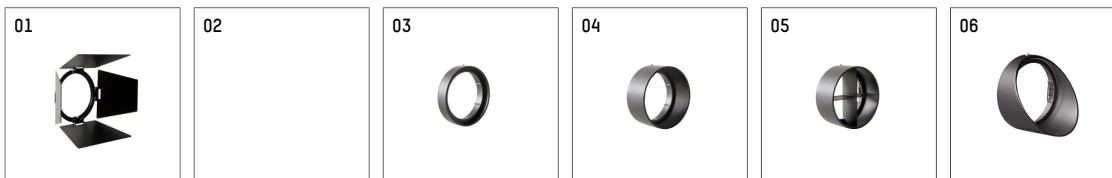

113382TW910D
Zubehör

Optionales Zubehör

Typ	Abmessungen in mm	Artikelnummer	Abb.-Nr.
Blendklappen für Strahler gin.o und lo.nely Größe 3		105757	01
Wechseloptik 15°, (Set 4 Stück) für Strahler gin.o/lo.nely Größe 2&3		113 381 00 000	02
Wechseloptik 30°, (Set 4 Stück) für Strahler gin.o/lo.nely Größe 2&3		113 383 00 000	02
Wechseloptik 50°, (Set 4 Stück) für Strahler gin.o/lo.nely Größe 2&3		113 385 00 000	02
Aufnahmering geeignet zur Aufnahme von Zubehör für Strahler gin.o und lo.nely Größe 3		105760721	03
Vorsatzblende geeignet zur Aufnahme von Zubehör für Strahler gin.o und lo.nely Größe 3		105759721	04
Vorsatzblende mit Kreuzraster geeignet zur Aufnahme von Zubehör für Strahler gin.o und lo.nely Größe 3		105758721	05
Schute geeignet zur Aufnahme von Zubehör für Strahler gin.o und lo.nely Größe 3		105783721	06