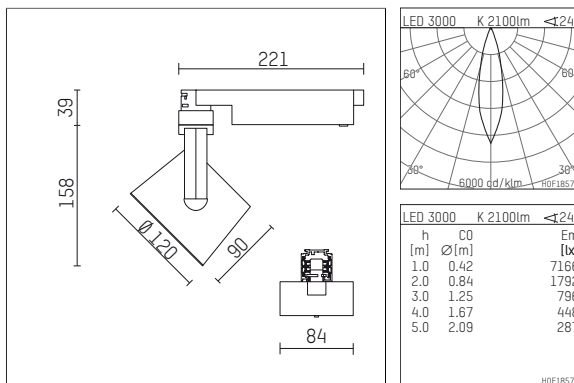

113382TW910D | weiß

lo.nely 3

Strahler

LED tunable white COB | 32 W 3000 K

- Strahler lo.nely 3
- tunable white - Farbtemperatur einstellbar von 2700K - 6500K
- mit 3-Phasen-DALI-Adapter
- für Hoffmeister control.x Stromschienen
- Phasenwahl bei eingesetztem Adapter möglich
- passives Thermomanagement
- mit LED tunable white COB 3060 lm
- Farbtemperatur: 3000 K
- Farbwiedergabeindex: CRI >90
- L90 / B10 (50.000h)
- SDCM < 3
- Leuchtenlichtstrom: 2100 lm
- Systemleistung: 32 W
- Lichtausbeute: 65,6 lm/W
- rotationssymmetrische Lichtverteilung, medium
- Ausstrahlungswinkel: 25 °
- im Adapter integriertes LED-Betriebsgerät, elektronisch (DALI-2 DT8), 230-240 V, 0/50/60 Hz
- Amplitudendimmung
- Dimmbereich: 100-1 %
- Gehäuse aus Aluminium-Druckguss
- Adapter aus Thermoplast, glasfaserverstärkt
- Farb-, Schutz- und Konversionsfilter sind als Zubehör erhältlich
- *UNDEFINED TEXT*
- Länge: 221 mm, Breite: 84 mm, Höhe: 197 mm
- 360° drehbar, 90° schwenkbar, fixierbar
- Gewicht: 1,35 kg
- Schutzart: IP20
- Schutzklasse I
- 5 Jahre Hoffmeister Garantie
- Made in Germany
- maximale Umgebungstemperatur: 35 ° C
- Prüfzeichen: gefertigt nach DIN VDE 0711 / EN 60598, CE
- Farbe: weiß
- 113382TW910D

Ergänzungen für optionales Zubehör

Typ	Abmessungen in mm	Artikelnummer	Abb.-Nr.
soft.shape Linse für Strahler gin.o und lo.nely Größe 3	Ø: 100	105782	01
Skulpturenlinse für Strahler gin.o und lo.nely Größe 3	Ø: 100	105773	02
Prismatikglas für Strahler gin.o und lo.nely Größe 3	Ø: 100	105775	03
Wabenraster für Strahler gin.o und lo.nely Größe 3		105761721	04
soft.spot Linse für Strahler gin.o und lo.nely Größe 3	Ø: 100	105774	01