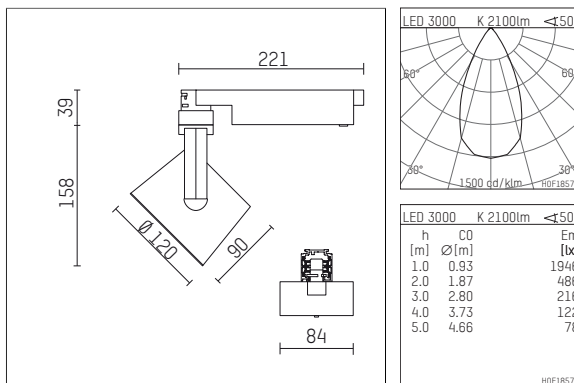

## 113385TW721D | schwarz

lo.nely 3

Strahler

LED tunable white COB | 32 W 3000 K

- Strahler lo.nely 3
- tunable white - Farbtemperatur einstellbar von 2700K - 6500K
- mit 3-Phasen-DALI-Adapter
- für Hoffmeister control.x Stromschienen
- Phasenwahl bei eingesetztem Adapter möglich
- passives Thermomanagement
- mit LED tunable white COB 3060 lm
- Farbtemperatur: 3000 K
- Farbwiedergabeindex: CRI >90
- L90 / B10 (50.000h)
- SDCM < 3
- Leuchtenlichtstrom: 2100 lm
- Systemleistung: 32 W
- Lichtausbeute: 65,6 lm/W
- rotationssymmetrische Lichtverteilung, flood
- Ausstrahlungswinkel: 50 °
- im Adapter integriertes LED-Betriebsgerät, elektronisch (DALI-2 DT8), 230-240 V, 0/50/60 Hz
- Amplitudendimmung
- Dimmbereich: 100-1 %
- Gehäuse aus Aluminium-Druckguss
- Adapter aus Thermoplast, glasfaserverstärkt
- Farb-, Schutz- und Konversionsfilter sind als Zubehör erhältlich
- \*UNDEFINED TEXT\*
- Länge: 221 mm, Breite: 84 mm, Höhe: 197 mm
- 360° drehbar, 90° schwenkbar, fixierbar
- Gewicht: 1,35 kg
- Schutzart: IP20
- Schutzklasse I
- 5 Jahre Hoffmeister Garantie
- Made in Germany
- maximale Umgebungstemperatur: 35 ° C
- Prüfzeichen: gefertigt nach DIN VDE 0711 / EN 60598, CE
- Farbe: schwarz
- 113385TW721D

## Ergänzungen für optionales Zubehör

Typ	Abmessungen in mm	Artikelnummer	Abb.-Nr.
soft.shape Linse für Strahler gin.o und lo.nely Größe 3	Ø: 100	105782	01
Skulpturenlinse für Strahler gin.o und lo.nely Größe 3	Ø: 100	105773	02
Prismatikglas für Strahler gin.o und lo.nely Größe 3	Ø: 100	105775	03
Wabenraster für Strahler gin.o und lo.nely Größe 3		105761721	04
soft.spot Linse für Strahler gin.o und lo.nely Größe 3	Ø: 100	105774	01