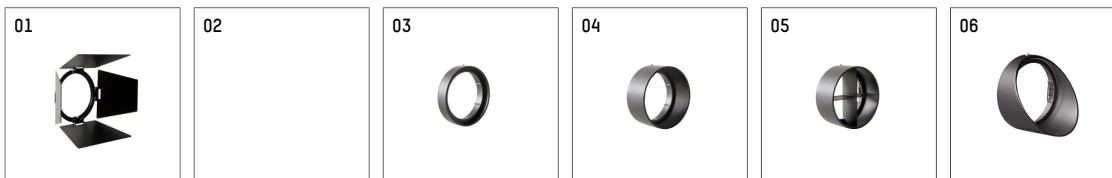

113385TW721D
Zubehör

Optionales Zubehör

Typ	Abmessungen in mm	Artikelnummer	Abb.-Nr.
Blendklappen für Strahler gin.o und lo.nely Größe 3		105757	01
Wechseloptik 15°, (Set 4 Stück) für Strahler gin.o/lo.nely Größe 2&3		113 381 00 000	02
Wechseloptik 25°, (Set 4 Stück) für Strahler gin.o/lo.nely Größe 2&3		113 382 00 000	02
Wechseloptik 30°, (Set 4 Stück) für Strahler gin.o/lo.nely Größe 2&3		113 383 00 000	02
Aufnahmering geeignet zur Aufnahme von Zubehör für Strahler gin.o und lo.nely Größe 3		105760721	03
Vorsatzblende geeignet zur Aufnahme von Zubehör für Strahler gin.o und lo.nely Größe 3		105759721	04
Vorsatzblende mit Kreuzraster geeignet zur Aufnahme von Zubehör für Strahler gin.o und lo.nely Größe 3		105758721	05
Schute geeignet zur Aufnahme von Zubehör für Strahler gin.o und lo.nely Größe 3		105783721	06