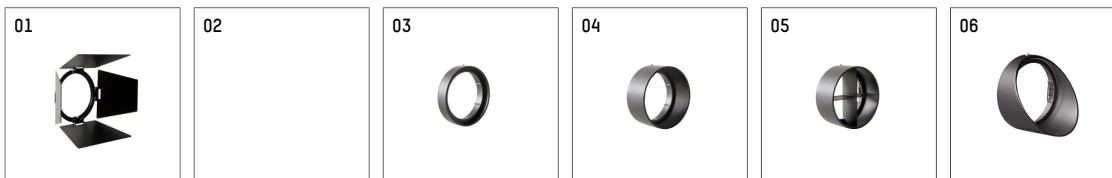

113385TW910C
Zubehör

Optionales Zubehör

Typ	Abmessungen in mm	Artikelnummer	Abb.-Nr.
Blendklappen für Strahler gin.o und lo.nely Größe 3		105757	01
Wechseloptik 15°, (Set 4 Stück) für Strahler gin.o/lo.nely Größe 2&3		113 381 00 000	02
Wechseloptik 25°, (Set 4 Stück) für Strahler gin.o/lo.nely Größe 2&3		113 382 00 000	02
Wechseloptik 30°, (Set 4 Stück) für Strahler gin.o/lo.nely Größe 2&3		113 383 00 000	02
Aufnahmeric geeignet zur Aufnahme von Zubehör für Strahler gin.o und lo.nely Größe 3		105760721	03
Vorsatzblende geeignet zur Aufnahme von Zubehör für Strahler gin.o und lo.nely Größe 3		105759721	04
Vorsatzblende mit Kreuzraster geeignet zur Aufnahme von Zubehör für Strahler gin.o und lo.nely Größe 3		105758721	05
Schute geeignet zur Aufnahme von Zubehör für Strahler gin.o und lo.nely Größe 3		105783721	06