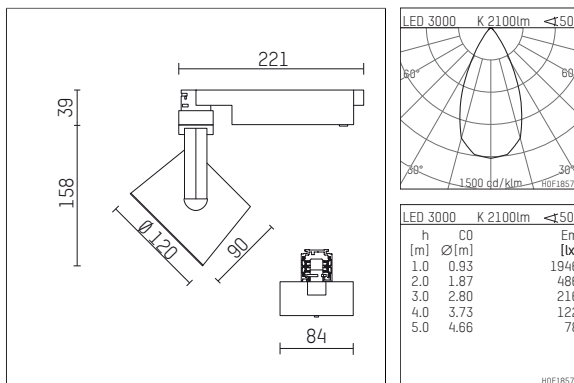

113385TW910C | weiß

lo.nely 3

Strahler

LED tunable white COB | 32 W 3000 K

- Strahler lo.nely 3
- tunable white - Farbtemperatur einstellbar von 2700K - 6500K
- mit 3-Phasen-Casambi-Adapter
- für Hoffmeister control.x Stromschienen
- Phasenwahl bei eingesetztem Adapter möglich
- passives Thermomanagement
- mit LED tunable white COB 3060 lm
- Farbtemperatur: 3000 K
- Farbwiedergabeindex: CRI >90
- L90 / B10 (50.000h)
- SDCM < 3
- Leuchtenlichtstrom: 2100 lm
- Systemleistung: 32 W
- Lichtausbeute: 65,6 lm/W
- rotationssymmetrische Lichtverteilung, flood
- Ausstrahlungswinkel: 50 °
- im Adapter integriertes LED-Betriebsgerät, elektronisch (Casambi), 230-240 V, 0/50/60 Hz
- Steuerung über Casambi-App oder Casambi kompatible Geräte
- Amplitudendimmung
- Dimmbereich: 100-1 %
- Gehäuse aus Aluminium-Druckguss
- Adapter aus Thermoplast, glasfaserverstärkt
- Farb-, Schutz- und Konversionsfilter sind als Zubehör erhältlich
- *UNDEFINED TEXT*
- Länge: 221 mm, Breite: 84 mm, Höhe: 197 mm
- 360° drehbar, 90° schwenkbar, fixierbar
- Gewicht: 1,35 kg
- Schutzart: IP20
- Schutzklasse I
- 5 Jahre Hoffmeister Garantie
- Made in Germany
- maximale Umgebungstemperatur: 35 ° C
- Prüfzeichen: gefertigt nach DIN VDE 0711 / EN 60598, CE
- Farbe: weiß
- 113385TW910C

Ergänzungen für optionales Zubehör

Typ	Abmessungen in mm	Artikelnummer	Abb.-Nr.
soft.shape Linse für Strahler gin.o und lo.nely Größe 3	Ø: 100	105782	01
Skulpturenlinse für Strahler gin.o und lo.nely Größe 3	Ø: 100	105773	02
Prismatikglas für Strahler gin.o und lo.nely Größe 3	Ø: 100	105775	03
Wabenraster für Strahler gin.o und lo.nely Größe 3		105761721	04
soft.spot Linse für Strahler gin.o und lo.nely Größe 3	Ø: 100	105774	01