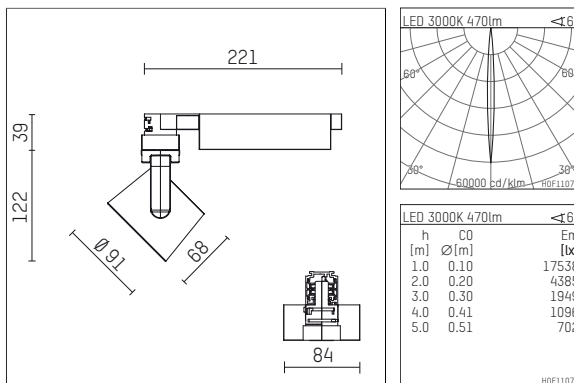

## 116 521 03 721 D | schwarz

lo.nely 2  
Strahler  
LED | 9 W 3000 K

- Strahler lo.nely 2
- mit 3-Phasen-DALI-Adapter
- für Hoffmeister control.x Stromschienen
- Phasenwahl bei eingesetztem Adapter möglich
- passives Thermomanagement
- mit LED 550 lm
- Farbtemperatur: 3000 K
- Farbwiedergabeindex: CRI >90
- L90 / B10 (50.000h)
- SDCM < 2
- Leuchtenlichtstrom: 470 lm
- Systemleistung: 9 W
- Lichtausbeute: 52,2 lm/W
- rotationssymmetrische Lichtverteilung, narrow spot
- Ausstrahlungswinkel: 5 °
- im Adapter integriertes LED-Betriebsgerät, elektronisch (DALI), 110-240 V, 50/60 Hz
- Amplitudendimmung
- Dimmbereich: 100-0,1 %
- Gehäuse aus Aluminium-Druckguss
- Adapter aus Thermoplast, glasfaserverstärkt
- Sicherheitsglas, klar
- \*UNDEFINED TEXT\*
- Länge: 221 mm, Breite: 84 mm, Höhe: 122 mm
- 360° drehbar, 95° schwenkbar, fixierbar
- Gewicht: 1,1 kg
- Schutzart: IP20
- Schutzklasse I
- 5 Jahre Hoffmeister Garantie
- Made in Germany
- maximale Umgebungstemperatur: 35 ° C
- Prüfzeichen: gefertigt nach DIN VDE 0711 / EN 60598, CE
- Farbe: schwarz
- 116 521 03 721 D

## Optionales Zubehör

Typ	Abmessungen in mm	Artikelnummer	Abb.-Nr.
Blendklappen für Strahler gin.a, gin.o und lo.nely Größe 2		103438	01
Aufnahmering geeignet zur Aufnahme von Zubehör für Strahler gin.a, gin.o und lo.nely Größe 2		103447	02
Vorsatzblende geeignet zur Aufnahme von Zubehör für Strahler gin.a, gin.o und lo.nely Größe 2		103444	03
Vorsatzblende mit Kreuzraster geeignet zur Aufnahme von Zubehör für Strahler gin.a, gin.o und lo.nely Größe 2		103441	04
Schute geeignet zur Aufnahme von Zubehör für Strahler gin.a, gin.o und lo.nely Größe 2		104750	05