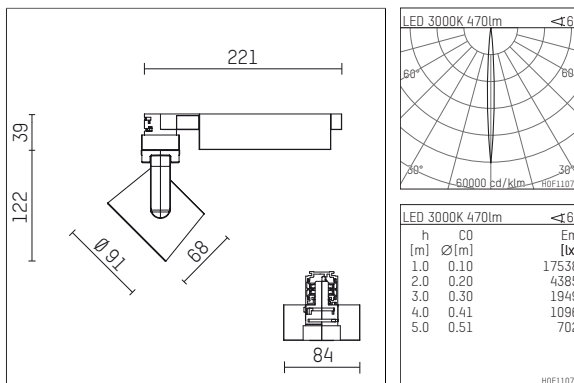

## 116 521 03 906 D | silber

lo.nely 2  
Strahler  
LED | 9 W 3000 K

- Strahler lo.nely 2
- mit 3-Phasen-DALI-Adapter
- für Hoffmeister control.x Stromschienen
- Phasenwahl bei eingesetztem Adapter möglich
- passives Thermomanagement
- mit LED 550 lm
- Farbtemperatur: 3000 K
- Farbwiedergabeindex: CRI >90
- L90 / B10 (50.000h)
- SDCM < 2
- Leuchtenlichtstrom: 470 lm
- Systemleistung: 9 W
- Lichtausbeute: 52,2 lm/W
- rotationssymmetrische Lichtverteilung, narrow spot
- Ausstrahlungswinkel: 5 °
- im Adapter integriertes LED-Betriebsgerät, elektronisch (DALI), 110-240 V, 50/60 Hz
- Amplitudendimmung
- Dimmbereich: 100-0,1 %
- Gehäuse aus Aluminium-Druckguss
- Adapter aus Thermoplast, glasfaserverstärkt
- Sicherheitsglas, klar
- \*UNDEFINED TEXT\*
- Länge: 221 mm, Breite: 84 mm, Höhe: 122 mm
- 360° drehbar, 95° schwenkbar, fixierbar
- Gewicht: 1,1 kg
- Schutzart: IP20
- Schutzklasse I
- 5 Jahre Hoffmeister Garantie
- Made in Germany
- maximale Umgebungstemperatur: 35 ° C
- Prüfzeichen: gefertigt nach DIN VDE 0711 / EN 60598, CE
- Farbe: silber
- 116 521 03 906 D

## Optionales Zubehör

Typ	Abmessungen in mm	Artikelnummer	Abb.-Nr.
Blendklappen für Strahler gin.a, gin.o und lo.nely Größe 2		103438	01
Aufnahmering geeignet zur Aufnahme von Zubehör für Strahler gin.a, gin.o und lo.nely Größe 2		103445	02
Vorsatzblende geeignet zur Aufnahme von Zubehör für Strahler gin.a, gin.o und lo.nely Größe 2		103442	03
Vorsatzblende mit Kreuzraster geeignet zur Aufnahme von Zubehör für Strahler gin.a, gin.o und lo.nely Größe 2		103439	04
Schute geeignet zur Aufnahme von Zubehör für Strahler gin.a, gin.o und lo.nely Größe 2		104748	05