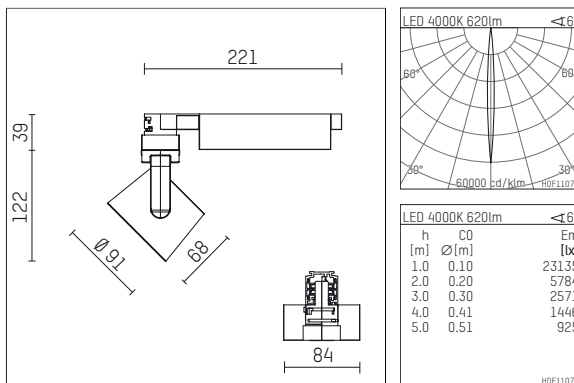

116 521 04 721 D | schwarz

lo.nely 2

Strahler

LED | 9 W 4000 K

- Strahler lo.nely 2
- mit 3-Phasen-DALI-Adapter
- für Hoffmeister control.x Stromschienen
- Phasenwahl bei eingesetztem Adapter möglich
- passives Thermomanagement
- mit LED 720 lm
- Farbtemperatur: 4000 K
- Farbwiedergabeindex: CRI >80
- L90 / B10 (50.000h)
- SDCM < 2
- Leuchtenlichtstrom: 620 lm
- Systemleistung: 9 W
- Lichtausbeute: 68,9 lm/W
- rotationssymmetrische Lichtverteilung, narrow spot
- Ausstrahlungswinkel: 5 °
- im Adapter integriertes LED-Betriebsgerät, elektronisch (DALI), 110-240 V, 50/60 Hz
- Amplitudendimmung
- Dimmbereich: 100-0,1 %
- Gehäuse aus Aluminium-Druckguss
- Adapter aus Thermoplast, glasfaserverstärkt
- Sicherheitsglas, klar
- *UNDEFINED TEXT*
- Länge: 221 mm, Breite: 84 mm, Höhe: 122 mm
- 360° drehbar, 95° schwenkbar, fixierbar
- Gewicht: 1,1 kg
- Schutzart: IP20
- Schutzklasse I
- 5 Jahre Hoffmeister Garantie
- Made in Germany
- maximale Umgebungstemperatur: 35 ° C
- Prüfzeichen: gefertigt nach DIN VDE 0711 / EN 60598, CE
- Farbe: schwarz
- 116 521 04 721 D

- Übersicht des Zubehörs auf der/ den Folgeseite/ n

116 521 04 721 D
Zubehör

Optionales Zubehör

Typ	Abmessungen in mm	Artikelnummer	Abb.-Nr.
Blendklappen für Strahler gin.a, gin.o und lo.nely Größe 2		103438	01
Aufnahmering geeignet zur Aufnahme von Zubehör für Strahler gin.a, gin.o und lo.nely Größe 2		103447	02
Vorsatzblende geeignet zur Aufnahme von Zubehör für Strahler gin.a, gin.o und lo.nely Größe 2		103444	03
Vorsatzblende mit Kreuzraster geeignet zur Aufnahme von Zubehör für Strahler gin.a, gin.o und lo.nely Größe 2		103441	04
Schute geeignet zur Aufnahme von Zubehör für Strahler gin.a, gin.o und lo.nely Größe 2		104750	05