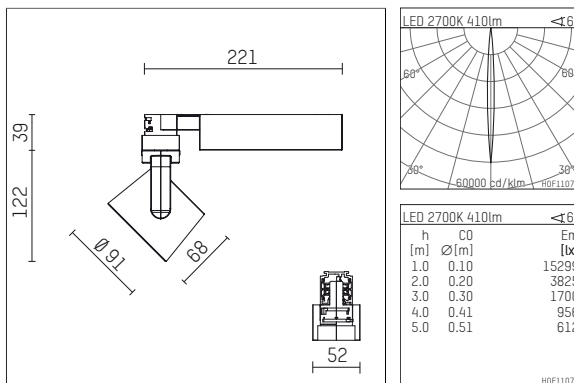

**116 521 12 906 | silber**

lo.nely 2  
Strahler  
LED | 9 W 2700 K

- Strahler lo.nely 2
- mit 3-Phasen-Universaladapter
- für Hoffmeister control.x Stromschienen
- Phasenwahl bei eingesetztem Adapter möglich
- passives Thermomanagement
- mit LED 480 lm
- Farbtemperatur: 2700 K
- Farbwiedergabeindex: CRI >90
- L90 / B10 (50.000h)
- SDCM < 2
- Leuchtenlichtstrom: 410 lm
- Systemleistung: 9 W
- Lichtausbeute: 45,6 lm/W
- rotationssymmetrische Lichtverteilung, narrow spot
- Ausstrahlungswinkel: 5 °
- im Adapter integriertes LED-Betriebsgerät, elektronisch (POTI), 110-240 V, 50/60 Hz
- Amplitudendimmung
- Drehpotentiometer im Adapter integriert
- Dimmbereich: 100-1 %
- Gehäuse aus Aluminium-Druckguss
- Adapter aus Thermoplast, glasfaserverstärkt
- Sicherheitsglas, klar
- \*UNDEFINED TEXT\*
- Länge: 221 mm, Breite: 52 mm, Höhe: 122 mm
- 360° drehbar, 95° schwenkbar, fixierbar
- Gewicht: 1,1 kg
- Schutzart: IP20
- Schutzklasse I
- 5 Jahre Hoffmeister Garantie
- Made in Germany
- maximale Umgebungstemperatur: 35 ° C
- Prüfzeichen: gefertigt nach DIN VDE 0711 / EN 60598, CE
- Farbe: silber
- 116 521 12 906

## Optionales Zubehör

Typ	Abmessungen in mm	Artikelnummer	Abb.-Nr.
Blendklappen für Strahler gin.a, gin.o und lo.nely Größe 2		103438	01
Aufnahmering geeignet zur Aufnahme von Zubehör für Strahler gin.a, gin.o und lo.nely Größe 2		103445	02
Vorsatzblende geeignet zur Aufnahme von Zubehör für Strahler gin.a, gin.o und lo.nely Größe 2		103442	03
Vorsatzblende mit Kreuzraster geeignet zur Aufnahme von Zubehör für Strahler gin.a, gin.o und lo.nely Größe 2		103439	04
Schute geeignet zur Aufnahme von Zubehör für Strahler gin.a, gin.o und lo.nely Größe 2		104748	05