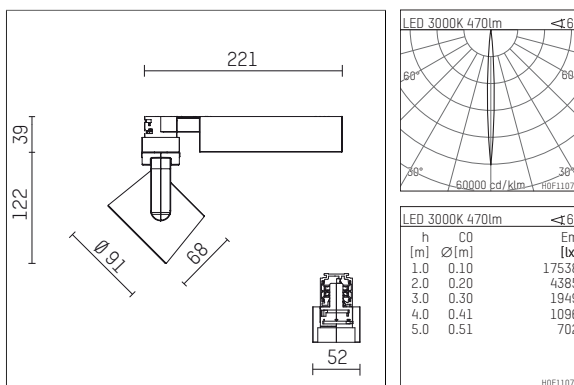

**116 521 13 721 | schwarz**

lo.nely 2

Strahler

LED | 9 W 3000 K

- Strahler lo.nely 2
- mit 3-Phasen-Universaladapter
- für Hoffmeister control.x Stromschienen
- Phasenwahl bei eingesetztem Adapter möglich
- passives Thermomanagement
- mit LED 550 lm
- Farbtemperatur: 3000 K
- Farbwiedergabeindex: CRI >90
- L90 / B10 (50.000h)
- SDCM < 2
- Leuchtenlichtstrom: 470 lm
- Systemleistung: 9 W
- Lichtausbeute: 52,2 lm/W
- rotationssymmetrische Lichtverteilung, narrow spot
- Ausstrahlungswinkel: 5 °
- im Adapter integriertes LED-Betriebsgerät, elektronisch (POTI), 110-240 V, 50/60 Hz
- Amplitudendimmung
- Drehpotentiometer im Adapter integriert
- Dimmbereich: 100-1 %
- Gehäuse aus Aluminium-Druckguss
- Adapter aus Thermoplast, glasfaserverstärkt
- Sicherheitsglas, klar
- \*UNDEFINED TEXT\*
- Länge: 221 mm, Breite: 52 mm, Höhe: 122 mm
- 360° drehbar, 95° schwenkbar, fixierbar
- Gewicht: 1,1 kg
- Schutzart: IP20
- Schutzklasse I
- 5 Jahre Hoffmeister Garantie
- Made in Germany
- maximale Umgebungstemperatur: 35 ° C
- Prüfzeichen: gefertigt nach DIN VDE 0711 / EN 60598, CE
- Farbe: schwarz
- 116 521 13 721

## Optionales Zubehör

Typ	Abmessungen in mm	Artikelnummer	Abb.-Nr.
Blendklappen für Strahler gin.a, gin.o und lo.nely Größe 2		103438	01
Aufnahmering geeignet zur Aufnahme von Zubehör für Strahler gin.a, gin.o und lo.nely Größe 2		103447	02
Vorsatzblende geeignet zur Aufnahme von Zubehör für Strahler gin.a, gin.o und lo.nely Größe 2		103444	03
Vorsatzblende mit Kreuzraster geeignet zur Aufnahme von Zubehör für Strahler gin.a, gin.o und lo.nely Größe 2		103441	04
Schute geeignet zur Aufnahme von Zubehör für Strahler gin.a, gin.o und lo.nely Größe 2		104750	05