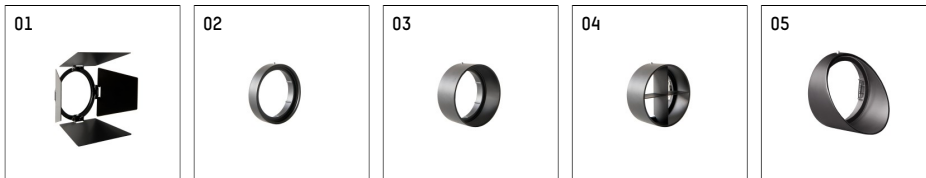

116 521 13 721
Zubehör

Optionales Zubehör

Typ	Abmessungen in mm	Artikelnummer	Abb.-Nr.
Blendklappen für Strahler gin.a, gin.o und lo.nely Größe 2		103438	01
Aufnahmering geeignet zur Aufnahme von Zubehör für Strahler gin.a, gin.o und lo.nely Größe 2		103447	02
Vorsatzblende geeignet zur Aufnahme von Zubehör für Strahler gin.a, gin.o und lo.nely Größe 2		103444	03
Vorsatzblende mit Kreuzraster geeignet zur Aufnahme von Zubehör für Strahler gin.a, gin.o und lo.nely Größe 2		103441	04
Schute geeignet zur Aufnahme von Zubehör für Strahler gin.a, gin.o und lo.nely Größe 2		104750	05

Ergänzungen für optionales Zubehör

Typ	Abmessungen in mm	Artikelnummer	Abb.-Nr.
soft.shape Linse für Strahler gin.a, gin.o und lo.nely Größe 2	Ø: 74	104228	01
soft.spot Linse für Strahler gin.a, gin.o und lo.nely Größe 2	Ø: 74	103461	01
Skulpturenlinse für Strahler gin.a, gin.o und lo.nely Größe 2	Ø: 74	103460	02
Prismatikglas für Strahler gin.a, gin.o und lo.nely Größe 2	Ø: 74	104915	03
Wabenraster für Strahler gin.a, gin.o und lo.nely Größe 2		103448	04
Dichroitisches Konversionsfilterglas Tageslichtfilter, Konversion von 3000K zu 5000K für Strahler gin.a, gin.o und lo.nely Größe 2	Ø: 74	103459	05
Dichroitisches Konversionsfilterglas Neutralfilter, Konversion von 3000K zu 4000K für Strahler gin.a, gin.o und lo.nely Größe 2	Ø: 74	103458	06
Dichroitisches Konversionsfilterglas Warmtonfilter, Konversion von 3000K zu 2400K für Strahler gin.a, gin.o und lo.nely Größe 2	Ø: 74	103457	07