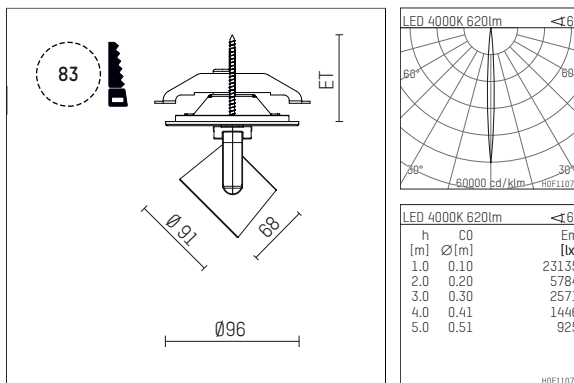

## 11652114 910-PA | weiß

lo.nely 2

Strahler

LED | 9 W 4000 K

- Strahler lo.nely 2
- mit Einbau-Punktauslass
- für Einbau in Decke oder Wand
- passives Thermomanagement
- mit LED 720 lm
- Farbtemperatur: 4000 K
- Farbwiedergabeindex: CRI >80
- L90 / B10 (50.000h)
- SDCM < 2
- Leuchtenlichtstrom: 620 lm
- Systemleistung: 9 W
- Lichtausbeute: 68,9 lm/W
- rotationssymmetrische Lichtverteilung, narrow spot
- Ausstrahlungswinkel: 5 °
- mit externem LED-Betriebsgerät, elektronisch, 220-240 V, 0/50/60 Hz
- Netzanschluss: Anschlussleitung mit Steckverbindung 2x5x2,5 mm², Länge: 360 mm
- Gehäuse aus Aluminium-Druckguss
- Sicherheitsglas, klar
- Deckenplatte aus Aluminium-Druckguss
- \*UNDEFINED TEXT\*
- Durchmesser: 96 mm, Einbaudurchmesser: 83 mm
- Einbautiefe: 63 mm, Deckenstärke: 1-45 mm
- 360° drehbar, 95° schwenkbar, fixierbar
- Gewicht: 1,3 kg
- Schutzart: IP20
- Schutzklasse I
- 5 Jahre Hoffmeister Garantie
- Made in Germany
- maximale Umgebungstemperatur: 35 ° C
- Prüfzeichen: gefertigt nach DIN VDE 0711 / EN 60598, CE
- Farbe: weiß (RAL9016)
- 11652114 910-PA

## Ergänzungen für optionales Zubehör

Typ	Abmessungen in mm	Artikelnummer	Abb.-Nr.
soft.shape Linse für Strahler gin.a, gin.o und lo.nely Größe 2	Ø: 74	104228	01
soft.spot Linse für Strahler gin.a, gin.o und lo.nely Größe 2	Ø: 74	103461	01
Skulpturenlinse für Strahler gin.a, gin.o und lo.nely Größe 2	Ø: 74	103460	02
Prismatikglas für Strahler gin.a, gin.o und lo.nely Größe 2	Ø: 74	104915	03
Wabenraster für Strahler gin.a, gin.o und lo.nely Größe 2		103448	04
Dichroitisches Konversionsfilterglas Tageslichtfilter, Konversion von 3000K zu 5000K für Strahler gin.a, gin.o und lo.nely Größe 2	Ø: 74	103459	05
Dichroitisches Konversionsfilterglas Neutralfilter, Konversion von 3000K zu 4000K für Strahler gin.a, gin.o und lo.nely Größe 2	Ø: 74	103458	06
Dichroitisches Konversionsfilterglas Warmtonfilter, Konversion von 3000K zu 2400K für Strahler gin.a, gin.o und lo.nely Größe 2	Ø: 74	103457	07