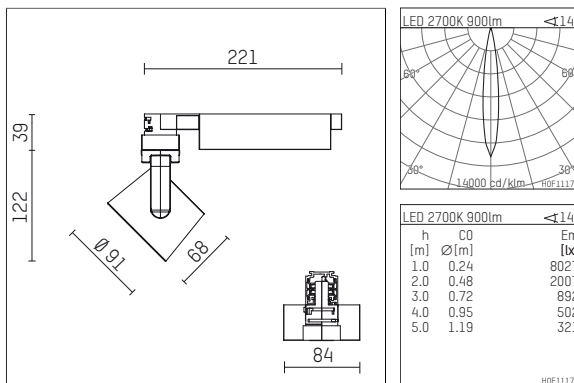

## 116 522 02 906 D | silber

lo.nely 2

Strahler

LED | 14 W 2700 K

- Strahler lo.nely 2
- mit 3-Phasen-DALI-Adapter
- für Hoffmeister control.x Stromschienen
- Phasenwahl bei eingesetztem Adapter möglich
- passives Thermomanagement
- mit LED 1060 lm
- Farbtemperatur: 2700 K
- Farbwiedergabeindex: CRI >90
- L90 / B10 (50.000h)
- SDCM < 2
- Leuchtenlichtstrom: 900 lm
- Systemleistung: 14 W
- Lichtausbeute: 64,3 lm/W
- rotationssymmetrische Lichtverteilung, spot
- Ausstrahlungswinkel: 15 °
- im Adapter integriertes LED-Betriebsgerät, elektronisch (DALI), 220-240 V, 0/50/60 Hz
- Amplitudendimmung
- Dimmbereich: 100-1 %
- Gehäuse aus Aluminium-Druckguss
- Adapter aus Thermoplast, glasfaserverstärkt
- Microprismenfilter mit sehr hohem Lichttransmissionsgrad
- \*UNDEFINED TEXT\*
- Länge: 221 mm, Breite: 84 mm, Höhe: 122 mm
- 360° drehbar, 95° schwenkbar, fixierbar
- Gewicht: 1,1 kg
- Schutzart: IP20
- Schutzklasse I
- 5 Jahre Hoffmeister Garantie
- Made in Germany
- maximale Umgebungstemperatur: 35 ° C
- Prüfzeichen: gefertigt nach DIN VDE 0711 / EN 60598, CE
- Farbe: silber
- 116 522 02 906 D

## Optionales Zubehör

Typ	Abmessungen in mm	Artikelnummer	Abb.-Nr.
Blendklappen für Strahler gin.a, gin.o und lo.nely Größe 2		103438	01
Aufnahmering geeignet zur Aufnahme von Zubehör für Strahler gin.a, gin.o und lo.nely Größe 2		103445	02
Vorsatzblende geeignet zur Aufnahme von Zubehör für Strahler gin.a, gin.o und lo.nely Größe 2		103442	03
Vorsatzblende mit Kreuzraster geeignet zur Aufnahme von Zubehör für Strahler gin.a, gin.o und lo.nely Größe 2		103439	04
Schute geeignet zur Aufnahme von Zubehör für Strahler gin.a, gin.o und lo.nely Größe 2		104748	05