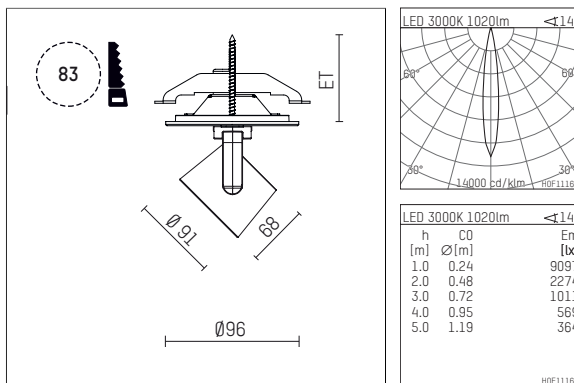

11652213 906-PA | silber

lo.nely 2
Strahler
LED | 14 W 3000 K

- Strahler lo.nely 2
- mit Einbau-Punktauslass
- für Einbau in Decke oder Wand
- passives Thermomanagement
- mit LED 1200 lm
- Farbtemperatur: 3000 K
- Farbwiedergabeindex: CRI >90
- L90 / B10 (50.000h)
- SDCM < 2
- Leuchtenlichtstrom: 1020 lm
- Systemleistung: 14 W
- Lichtausbeute: 72,9 lm/W
- rotationssymmetrische Lichtverteilung, spot
- Ausstrahlungswinkel: 15°
- mit externem LED-Betriebsgerät, elektronisch, 220-240 V, 50/60 Hz
- Betrieb mit externen Dimmern möglich (Phasenabschnitt und Phasenanschnitt)
- Netzanschluss: Anschlussleitung mit Steckverbindung $2 \times 5 \times 2,5 \text{ mm}^2$, Länge: 360 mm
- Gehäuse aus Aluminium-Druckguss
- Microprismenfilter mit sehr hohem Lichttransmissionsgrad
- Deckenplatte aus Aluminium-Druckguss
- *UNDEFINED TEXT*
- Durchmesser: 96 mm, Einbaudurchmesser: 83 mm
- Einbautiefe: 63 mm, Deckenstärke: 1-45 mm
- 360° drehbar, 95° schwenkbar, fixierbar
- Gewicht: 1,3 kg
- Schutzart: IP20
- Schutzklasse I
- 5 Jahre Hoffmeister Garantie
- Made in Germany
- maximale Umgebungstemperatur: 35°C
- Prüfzeichen: gefertigt nach DIN VDE 0711 / EN 60598, CE
- Farbe: silber
- 11652213 906-PA