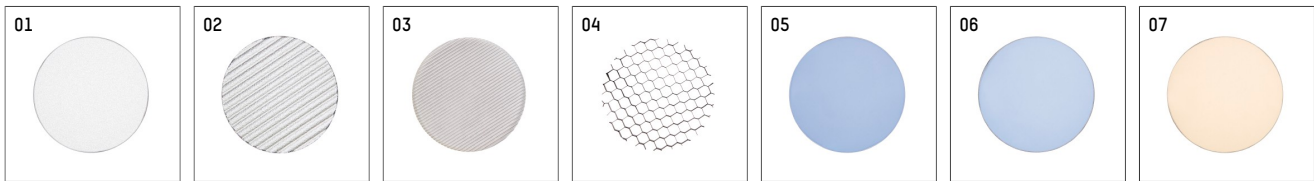

116 522 14 721
Zubehör

Kombinationsmöglichkeiten für optionales Zubehör

Artikelnummer	103448	103457	103458	103459	103460	103461	104228	104915
103438								
103447	X	X	X	X	X	X	X	X
103444	X							
103441	X							
104750