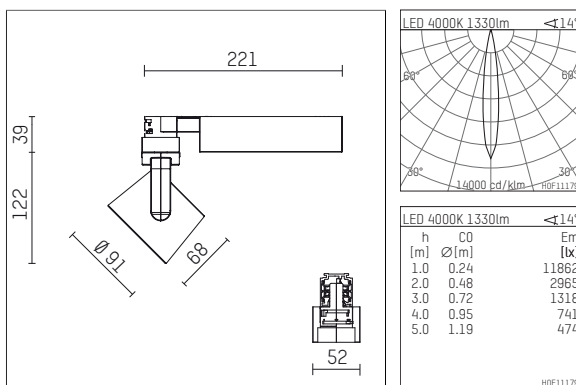

## 116 522 14 721 | schwarz

lo.nely 2

Strahler

LED | 14 W 4000 K

- Strahler lo.nely 2
- mit 3-Phasen-Universaladapter
- für Hoffmeister control.x Stromschienen
- Phasenwahl bei eingesetztem Adapter möglich
- passives Thermomanagement
- mit LED 1560 lm
- Farbtemperatur: 4000 K
- Farbwiedergabeindex: CRI >80
- L90 / B10 (50.000h)
- SDCM < 2
- Leuchtenlichtstrom: 1330 lm
- Systemleistung: 14 W
- Lichtausbeute: 95,0 lm/W
- rotationssymmetrische Lichtverteilung, spot
- Ausstrahlungswinkel: 15 °
- im Adapter integriertes LED-Betriebsgerät, elektronisch (POTI), 220-240 V, 0/50/60 Hz
- Amplitudendimmung
- Drehpotentiometer im Adapter integriert
- Dimmbereich: 100-0,1 %
- Gehäuse aus Aluminium-Druckguss
- Adapter aus Thermoplast, glasfaserverstärkt
- Microprismenfilter mit sehr hohem Lichttransmissionsgrad
- \*UNDEFINED TEXT\*
- Länge: 221 mm, Breite: 52 mm, Höhe: 122 mm
- 360° drehbar, 95° schwenkbar, fixierbar
- Gewicht: 1,1 kg
- Schutzart: IP20
- Schutzklasse I
- 5 Jahre Hoffmeister Garantie
- Made in Germany
- maximale Umgebungstemperatur: 35 ° C
- Prüfzeichen: gefertigt nach DIN VDE 0711 / EN 60598, CE
- Farbe: schwarz
- 116 522 14 721