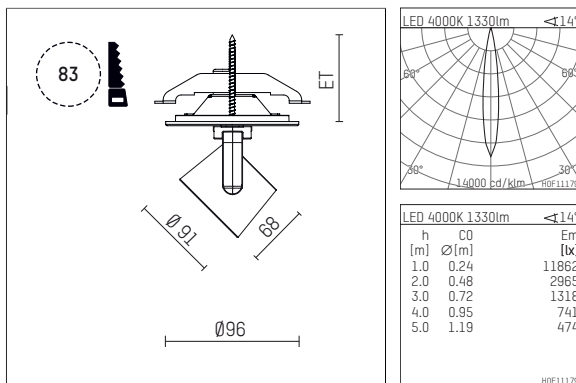

## 11652214 910-PA | weiß

lo.nely 2

Strahler

LED | 14 W 4000 K

- Strahler lo.nely 2
- mit Einbau-Punktauslass
- für Einbau in Decke oder Wand
- passives Thermomanagement
- mit LED 1560 lm
- Farbtemperatur: 4000 K
- Farbwiedergabeindex: CRI >80
- L90 / B10 (50.000h)
- SDCM < 2
- Leuchtenlichtstrom: 1330 lm
- Systemleistung: 14 W
- Lichtausbeute: 95,0 lm/W
- rotationssymmetrische Lichtverteilung, spot
- Ausstrahlungswinkel: 15 °
- mit externem LED-Betriebsgerät, elektronisch, 220-240 V, 50/60 Hz
- Betrieb mit externen Dimmern möglich (Phasenabschnitt und Phasenanschnitt)
- Netzanschluss: Anschlussleitung mit Steckverbindung 2x5x2,5 mm², Länge: 360 mm
- Gehäuse aus Aluminium-Druckguss
- Microprismenfilter mit sehr hohem Lichttransmissionsgrad
- Deckenplatte aus Aluminium-Druckguss
- \*UNDEFINED TEXT\*
- Durchmesser: 96 mm, Einbaudurchmesser: 83 mm
- Einbautiefe: 63 mm, Deckenstärke: 1-45 mm
- 360° drehbar, 95° schwenkbar, fixierbar
- Gewicht: 1,3 kg
- Schutzart: IP20
- Schutzklasse I
- 5 Jahre Hoffmeister Garantie
- Made in Germany
- maximale Umgebungstemperatur: 35 ° C
- Prüfzeichen: gefertigt nach DIN VDE 0711 / EN 60598, CE
- Farbe: weiß (RAL9016)
- 11652214 910-PA