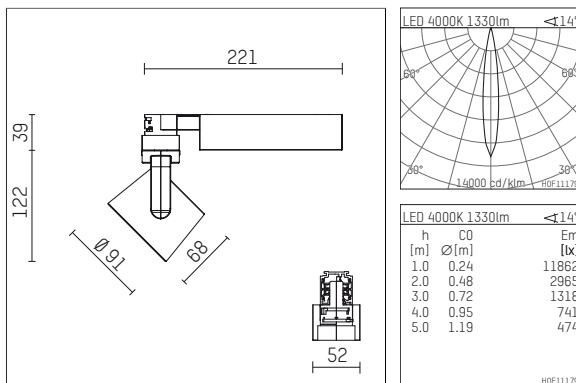

116 522 14 910 | weiß

lo.nely 2
Strahler
LED | 14 W 4000 K

- Strahler lo.nely 2
- mit 3-Phasen-Universaladapter
- für Hoffmeister control.x Stromschienen
- Phasenwahl bei eingesetztem Adapter möglich
- passives Thermomanagement
- mit LED 1560 lm
- Farbtemperatur: 4000 K
- Farbwiedergabeindex: CRI >80
- L90 / B10 (50.000h)
- SDCM < 2
- Leuchtenlichtstrom: 1330 lm
- Systemleistung: 14 W
- Lichtausbeute: 95,0 lm/W
- rotationssymmetrische Lichtverteilung, spot
- Ausstrahlungswinkel: 15 °
- im Adapter integriertes LED-Betriebsgerät, elektronisch (POTI), 220-240 V, 0/50/60 Hz
- Amplitudendimmung
- Drehpotentiometer im Adapter integriert
- Dimmbereich: 100-0,1 %
- Gehäuse aus Aluminium-Druckguss
- Adapter aus Thermoplast, glasfaserverstärkt
- Microprismenfilter mit sehr hohem Lichttransmissionsgrad
- *UNDEFINED TEXT*
- Länge: 221 mm, Breite: 52 mm, Höhe: 122 mm
- 360° drehbar, 95° schwenkbar, fixierbar
- Gewicht: 1,1 kg
- Schutzart: IP20
- Schutzklasse I
- 5 Jahre Hoffmeister Garantie
- Made in Germany
- maximale Umgebungstemperatur: 35 ° C
- Prüfzeichen: gefertigt nach DIN VDE 0711 / EN 60598, CE
- Farbe: weiß (RAL9016)
- 116 522 14 910

- Übersicht des Zubehörs auf der/ den Folgeseite/ n

116 522 14 910
Zubehör

Optionales Zubehör

Typ	Abmessungen in mm	Artikelnummer	Abb.-Nr.
Blendklappen für Strahler gin.a, gin.o und lo.nely Größe 2		103438	01
Aufnahmering geeignet zur Aufnahme von Zubehör für Strahler gin.a, gin.o und lo.nely Größe 2		103446	02
Vorsatzblende geeignet zur Aufnahme von Zubehör für Strahler gin.a, gin.o und lo.nely Größe 2		103443	03
Vorsatzblende mit Kreuzraster geeignet zur Aufnahme von Zubehör für Strahler gin.a, gin.o und lo.nely Größe 2		103440	04
Schute geeignet zur Aufnahme von Zubehör für Strahler gin.a, gin.o und lo.nely Größe 2		104749	05